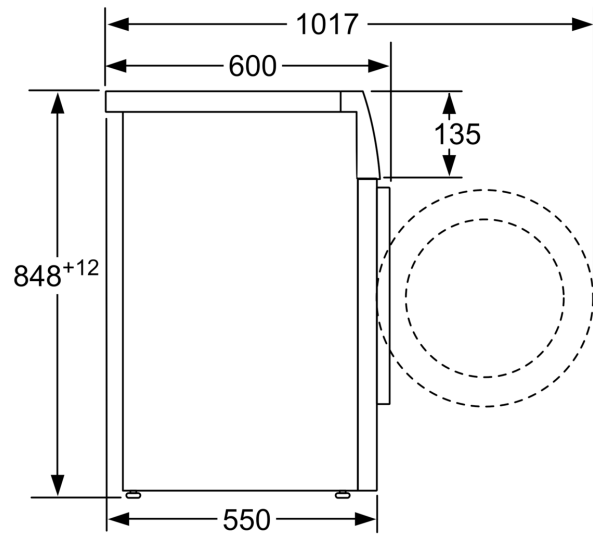

Об'єм завантаження: 7.0 kg
Вбудований / окремовстановлюваний прилад: Окремо встановлювана
Висота знімної робочої поверхні: -2 mm
Розміри приладу: 848 x 598 x 550 mm
Вага нетто: 68.6 kg
Потужність: 2300 Вт
Запобіжник: 10 A
Напруга: 220-240 V
Частота: 50 Hz
Довжина кабелю електроживлення: 160.0 см
Навішування дверцят: Лівосторонній монтаж
Колеса: Немає / ні
EAN-код: 4242005259922
Типи встановлення: Окремовстановлюваний

local URL (internet address, e.g. A01 but with the direct page with the warranty terms)]

Технічна інформація

- З можливістю встановлення під стільницю або в нішу заввишки 85 см.
- Розміри приладу (ВхШхГ): 84.8x59.8x55 см
- Розміри приладу (ВхШ): 84.8 см x 59.8 см
- Глибина приладу: 55.0 см
- Розміри приладу вкл. дверцята: 60.0 см
- Розміри приладу з відкритими дверцятами: 101.7 см

** Значення округлені.

**Серія 4, Пральна машина з
фронтальним завантаженням, 7 kg,
1400 об./хв.
WAN28162UA**

Розміри в мм

Розміри в мм