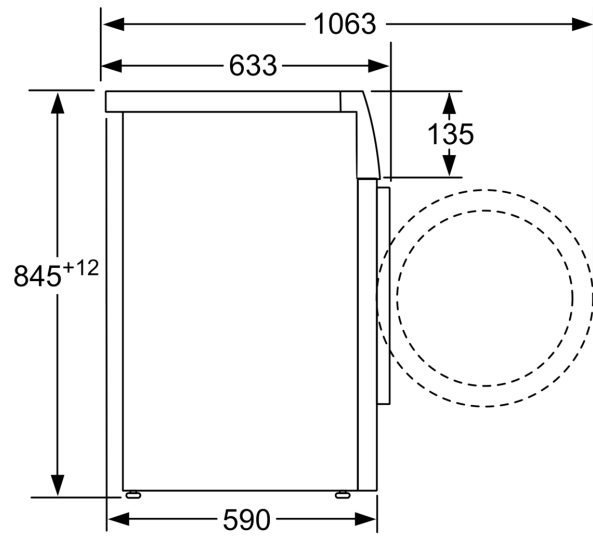

#### Технічна інформація

- З можливістю встановлення під стільницю або в нішу заввишки 85 см.
- Розміри приладу (ВхШ): 84.5 см x 59.8 см
- Глибина приладу: 59.0 см
- Розміри приладу вкл. дверцята: 63.3 см
- Розміри приладу з відкритими дверцятами: 106.3 см

<sup>4</sup> Тривалість програми Eco 40–60

\*\* Значення округлені.

**Серія 4, Пральна машина з  
фронтальним завантаженням, 8 kg,  
1200 об./хв  
WAN24293BY**

Розміри в мм

Розміри в мм