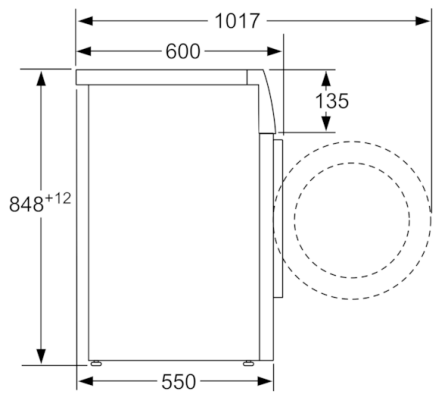

**Serie | 4, Пральна машина з фронтальним
завантаженням, 8 kg, 1200 об./хв
WAN24260BY**

Розміри в мм