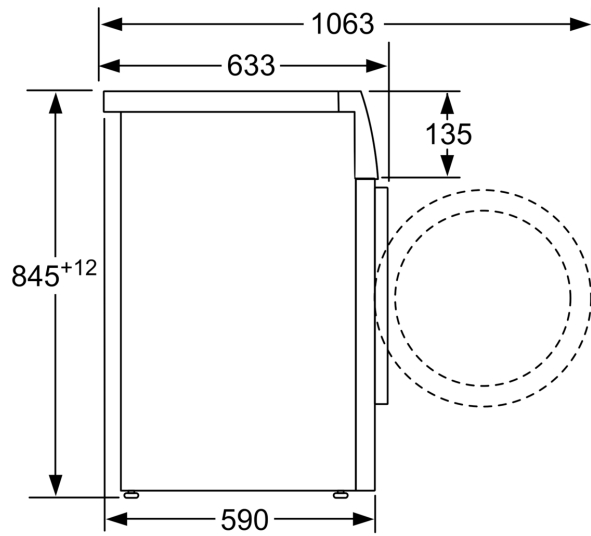

Об'єм завантаження:	8.0 kg
Вбудований / окремостановлюваний прилад:	Окремо встановлювана
Розміри приладу:	848 x 598 x 590 mm
Вага нетто:	70.6 kg
Потужність:	2300 Вт
Запобіжник:	10 A
Напруга:	220-240 V
Частота:	50 Hz
Довжина кабелю електроживлення:	160.0 см
Навішування дверцят:	Лівосторонній монтаж
Колеса:	Немає / ні
EAN-код:	4242005387670
Типи встановлення:	Окремостановлюваний

- температури та обраних додаткових опцій
- Новий дизайн бокових стінок з захистом від вібрації

**Серія 2, Пральна машина з
фронтальним завантаженням, 8 kg,
1200 об./хв
WAN24000UA**

Розміри в мм

Розміри в мм