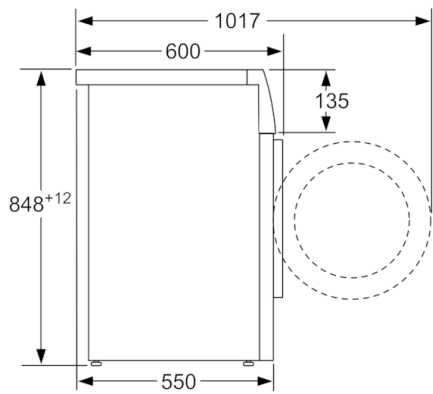

**Serie | 4, Пральна машина, 7 kg, 1000 об./хв.
WAN20161BY**

Розміри в мм