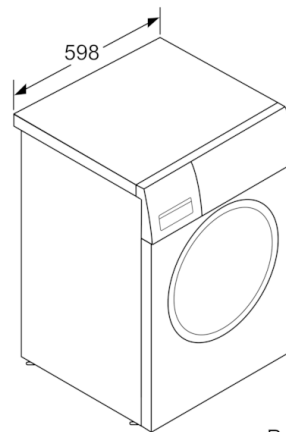

Розміри в мм