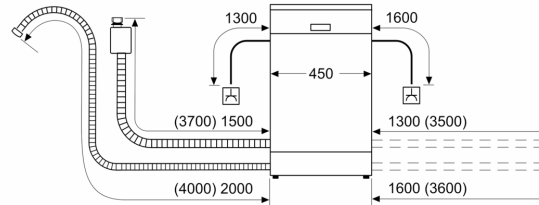

Максимальна кількість наборів посуду: 9
 Споживання води: 9.5 l
 Вбудований / окремостановлюваний прилад: Вбудовувана
 Висота знімної робочої поверхні: 0 mm
 Розміри приладу (ВxШxГ): 815 x 448 x 550 mm
 Мін. необхідні розміри ніші для вбудовування (ВxШxГ): .815-875 x 450 x 550 mm
 Глибина з дверцятами, відчиненими на 90°: 1150 mm
 Ніжки з можливістю регулювання за висотою: Так - усі з фронтального боку
 Максимальна висота регулювання ніжок: 60 mm
 Плінтус, що регулюється:Горизонтальний та вертикальний
 Вага нетто: 26.5 kg
 Загальна вага: 28.3 kg
 Потужність: 2400 Вт
 Запобіжник: 10 А
 Напруга: 220-240 V
 Частота: 50; 60 Hz
 Довжина кабелю електроживлення: 175.0 см
 Тип штекера / електричної вилки: Вилка Gardy із заземленням
 Довжина впускного шланга: 165 см
 Довжина випускного шланга: 205 см
 EAN-код: 4242005324613
 Типи встановлення:Вбудовуваний

**Серія 2, Вбудовувана посудомийна машина, 45 см
SRV2IKX10K**

Розміри в мм

розміри в мм

 розетка
 параметри при використанні подовжувача