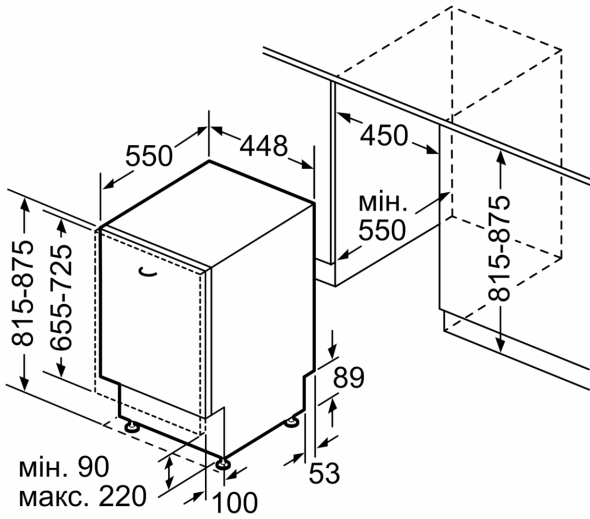

Максимальна кількість наборів посуду: 9
 Споживання води: 9.5 l
 Вбудований / окремостановлюваний прилад: Вбудовувана
 Висота знімної робочої поверхні: 0 mm
 Розміри приладу (ВxШxГ): 815 x 448 x 550 mm
 Мін. необхідні розміри ніші для вбудовування (ВxШxГ): .815-875 x 450 x 550 mm
 Глибина з дверцятами, відчиненими на 90°: 1150 mm
 Ніжки з можливістю регулювання за висотою: Так - усі з фронтального боку
 Максимальна висота регулювання ніжок: 60 mm
 Плінтус, що регулюється:Горизонтальний та вертикальний
 Вага нетто: 26.5 kg
 Загальна вага: 28.3 kg
 Потужність: 2400 Вт
 Запобіжник: 10 А
 Напруга: 220-240 V
 Частота: 50; 60 Hz
 Довжина кабелю електроживлення: 175.0 см
 Тип штекера / електричної вилки: Вилка Gardy із заземленням
 Довжина впускного шланга: 165 см
 Довжина випускного шланга: 205 см
 EAN-код: 4242005324613
 Типи встановлення:Вбудовуваний

**Серія 2, Вбудовувана посудомийна машина, 45 см
SRV2IKX10K**

Розміри в мм

розміри в мм

 розетка
 параметри при використанні подовжувача