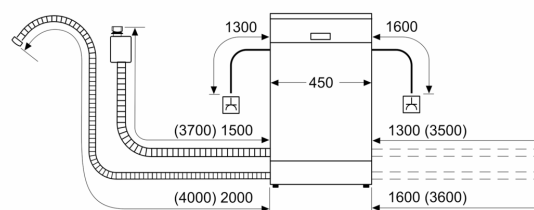

Максимальна кількість наборів посуду: 10
 Споживання води: 9.5 l
 Тип приладу: Вбудовувана
 Висота знімної робочої поверхні: 0 mm
 Розміри приладу (ВxШxГ): 815 x 448 x 550 mm
 Мін. необхідні розміри ніші для вбудовування (ВxШxГ): 815-875 x 450 x 550 mm
 Глибина з дверцятами, відчиненими на 90°: 1150 mm
 Ніжки з можливістю регулювання за висотою: Так - усі з фронтального боку
 Максимальна висота регулювання ніжок: 60 mm
 Плінтус, що регулюється: Горизонтальний та вертикальний
 Вага нетто: 34.5 kg
 Загальна вага: 36.2 kg
 Потужність: 2400 Вт
 Запобіжник: 10 А
 Напруга: 220-240 V
 Частота: 50; 60 Hz
 Довжина кабелю електроживлення: 175.0 см
 Тип штекера / електричної вилки: Вилка Gardy із заземленням
 Довжина впускного шланга: 165 см
 Довжина випускного шланга: 205 см
 EAN-код: 4242003929407
 Типи встановлення: Вбудований

КОРОБИ ДЛЯ ПОСУДУ

- Система захисту від протікання води aquaStop
- Система захисту скла glassProtec
- Металева пластина для захисту нижньої поверхні стільниці від пари

ПОКАЗНИКИ СПОЖИВАННЯ

- Розміри приладу (ВхШхГ): 81.5 x 44.8 x 55 см

ТЕХНІЧНА ІНФОРМАЦІЯ

**iQ500, Вбудовувана
посудомийна машина, 45 см,
Варіошарнір
SR75EX65MK**

розміри в мм

розміри в мм

⏏ розетка
() параметри при використанні подовжувача