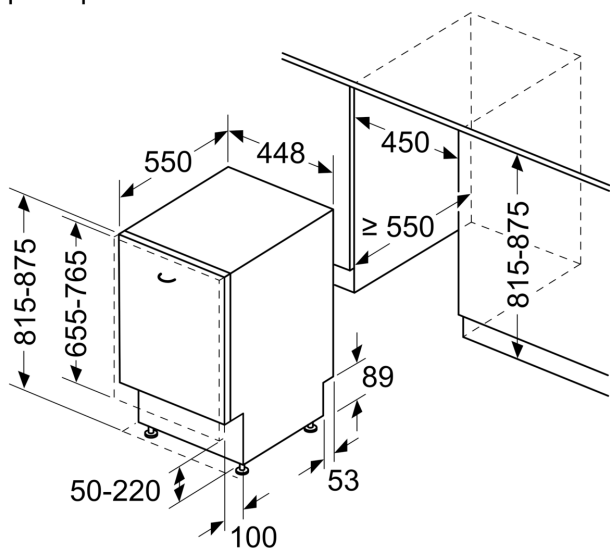

Максимальна кількість наборів посуду: 10
 Споживання води: 9.5 l
 Тип приладу: Вбудовувана
 Висота знімної робочої поверхні: 0 mm
 Розміри приладу (ВxШxГ): 815 x 448 x 550 mm
 Мін. необхідні розміри ніші для вбудовування (ВxШxГ): 815-875 x 450 x 550 mm
 Глибина з дверцятами, відчиненими на 90°: 1150 mm
 Ніжки з можливістю регулювання за висотою: Так - усі з фронтального боку
 Максимальна висота регулювання ніжок: 60 mm
 Плінтус, що регулюється: Горизонтальний та вертикальний
 Вага нетто: 34.5 kg
 Загальна вага: 36.2 kg
 Потужність: 2400 Вт
 Запобіжник: 10 А
 Напруга: 220-240 V
 Частота: 50; 60 Hz
 Довжина кабелю електроживлення: 175.0 см
 Тип штекера / електричної вилки: Вилка Gardy із заземленням
 Довжина впускного шланга: 165 см
 Довжина випускного шланга: 205 см
 EAN-код: 4242003929407
 Типи встановлення: Вбудований

КОРОБИ ДЛЯ ПОСУДУ

- Система захисту від протікання води aquaStop
- Система захисту скла glassProtec
- Металева пластина для захисту нижньої поверхні стільниці від пари

ПОКАЗНИКИ СПОЖИВАННЯ

- Розміри приладу (ВхШхГ): 81.5 x 44.8 x 55 см

ТЕХНІЧНА ІНФОРМАЦІЯ

**iQ500, Вбудовувана
посудомийна машина, 45 см,
Варіошарнір
SR75EX65MK**

розміри в мм

розміри в мм

⏏ розетка
() параметри при використанні подовжувача