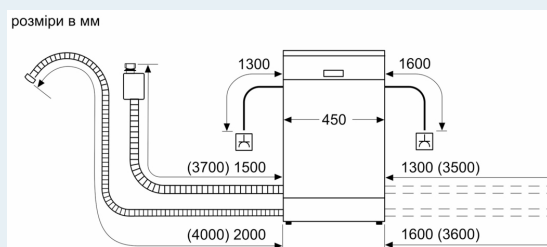

**iQ700, Вбудовувана
посудомийна машина, 45 см
SR67ZX03MK**

⏏ розетка
( ) параметри при використанні подовжувача