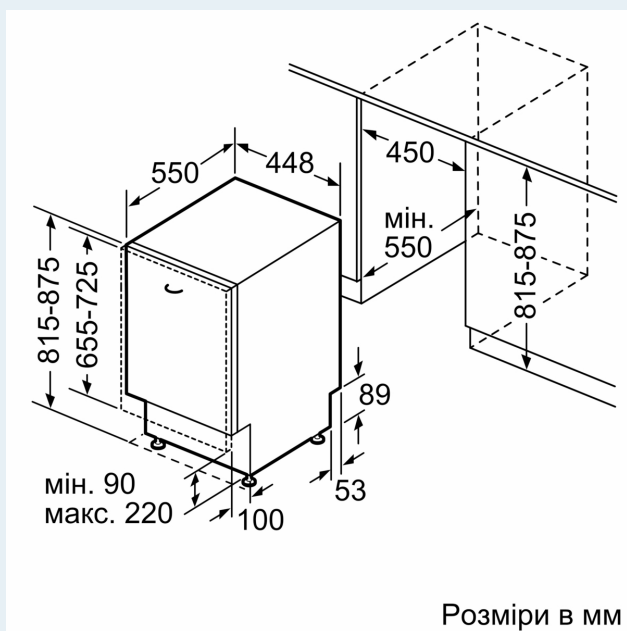

**iQ700, Вбудовувана
посудомийна машина, 45 см
SR67ZX03MK**

⏏ розетка
( ) параметри при використанні подовжувача