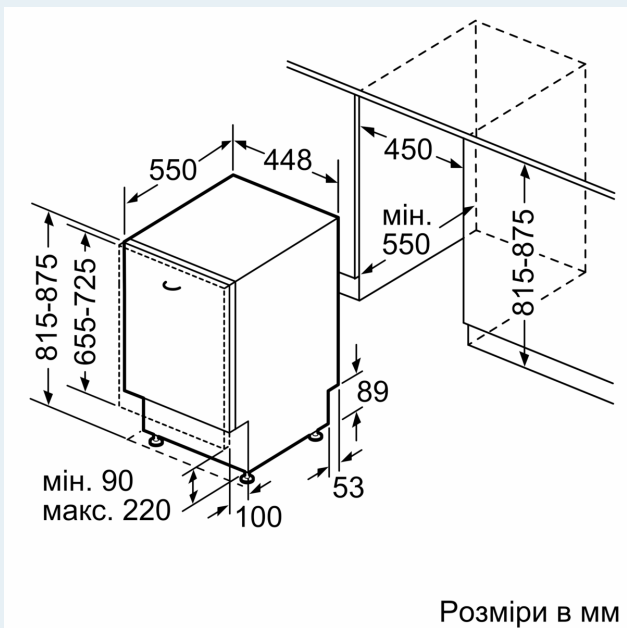

Максимальна кількість наборів посуду:	10
Споживання води:	9.5 l
Тип приладу:	Вбудовувана
Висота знімної робочої поверхні:	0 mm
Розміри приладу (ВхШхГ):	815 x 448 x 550 mm
Мін. необхідні розміри ніші для вбудовування (ВхШхГ):	815-875 x 450 x 550 mm
Глибина з дверцятами, відчиненими на 90°:	1150 mm
Ніжки з можливістю регулювання за висотою:	Так - усі з фронтального боку
Максимальна висота регулювання ніжок:	60 mm
Плiнтус, що регулюється:	Горизонтальний та вертикальний
Вага нетто:	38.4 kg
Загальна вага:	40.1 kg
Потужність:	2400 Вт
Запобіжник:	10 A
Напруга:	220-240 V
Частота:	50; 60 Hz
Довжина кабелю електроживлення:	175.0 cm
Тип штекера / електричної вилки:	Вилка Gardy із заземленням
Довжина впускного шланга:	165 cm
Довжина випускного шланга:	205 cm
EAN-код:	4242003945681
Типи встановлення:	Вбудовуваний

КОРОБИ ДЛЯ ПОСУДУ

- Система захисту від протікання води aquaStop
- Металева пластина для захисту нижньої поверхні стільниці від пари

ПОКАЗНИКИ СПОЖИВАННЯ

- Розміри приладу (ВхШхГ): 81.5 x 44.8 x 55 см

ТЕХНІЧНА ІНФОРМАЦІЯ

iQ500, Вбудовувана
посудомийна машина, 45 см
SR65ZX65MK

△ розетка
○ параметри при використанні подовжувача