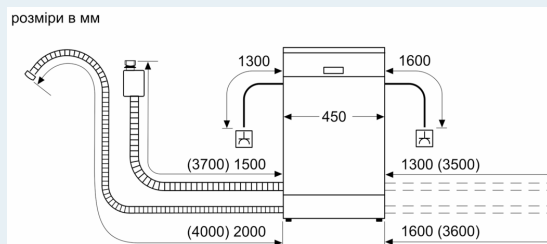

Максимальна кількість наборів посуду:	10
Споживання води:	9.5 l
Тип приладу:	Вбудовувана
Висота знімної робочої поверхні:	0 mm
Розміри приладу (ВхШхГ):	815 x 448 x 550 mm
Мін. необхідні розміри ніші для вбудовування (ВхШхГ):	815-875 x 450 x 550 mm
Глибина з дверцятами, відчиненими на 90°:	1150 mm
Ніжки з можливістю регулювання за висотою:	Так - усі з фронтального боку
Максимальна висота регулювання ніжок:	60 mm
Плiнтус, що регулюється:	Горизонтальний та вертикальний
Вага нетто:	38.4 kg
Загальна вага:	40.1 kg
Потужність:	2400 Вт
Запобіжник:	10 A
Напруга:	220-240 V
Частота:	50; 60 Hz
Довжина кабелю електроживлення:	175.0 cm
Тип штекера / електричної вилки:	Вилка Gardy із заземленням
Довжина впускного шланга:	165 cm
Довжина випускного шланга:	205 cm
EAN-код:	4242003945681
Типи встановлення:	Вбудовуваний

КОРОБИ ДЛЯ ПОСУДУ

- Система захисту від протікання води aquaStop
- Металева пластина для захисту нижньої поверхні стільниці від пари

ПОКАЗНИКИ СПОЖИВАННЯ

- Розміри приладу (ВхШхГ): 81.5 x 44.8 x 55 см

ТЕХНІЧНА ІНФОРМАЦІЯ

iQ500, Вбудовувана
посудомийна машина, 45 см
SR65ZX65MK

△ розетка
○ параметри при використанні подовжувача