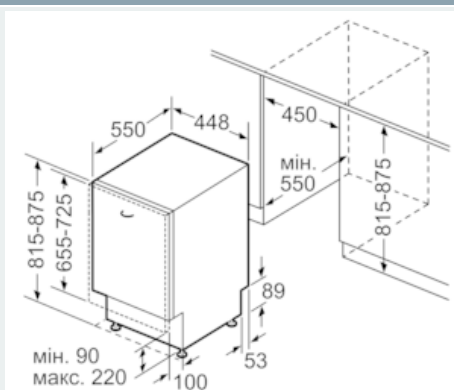

Обладнання

Технічні дані

Клас енергоефективності (Регламент (ЄС) 2017/1369): F
 Енергоспоживання за 100 циклів програми "Еко" (ЄС 2017/1369): 78 kWh
 Максимальна кількість комплектів посуду (EU 2017/1369): 9
 Споживання води на програмі "Еко" літрів за цикл (EU 2017/1369): 9,5 l
 Тривалість програми (EU 2017/1369): 3:15 h
 Повітряний шум (EU 2017/1369): 48 dB
 Клас емісії повітряного шуму (EU 2017/1369): C
 Вбудований / окремовстановлюваний прилад: Вбудований
 Висота знімної робочої поверхні: 0 mm
 Розміри приладу (ВхШхГ): 815 x 448 x 550 mm
 Необхідні розміри ніші для вбудовування (ВхШхГ): 815-875 x 450 x 550 mm
 Сертифікати відповідності: CE, VDE
 Глибина з дверцятами, відчиненими на 90°: 1150 mm
 Ніжки з можливістю регулювання за висотою: Так - усі з фронтального боку
 Максимальна висота регулювання ніжок: 60 mm
 Вага Нетто: 29,220 kg
 Загальна вага: 31,0 kg
 Струм: 10 A
 Напруга: 220-240 V
 Частота: 50; 60 Hz
 Довжина кабелю електроживлення: 175 см
 Тип штекера / електричної вилки: Штепсель Gardy з заземленням
 Довжина впускного шланга: 165 см
 Довжина випускного шланга: 205 см
 EAN-код: 4242003701249
 Типи встановлення: Повністю інтегрований

ТЕХНІЧНА ІНФОРМАЦІЯ

- Система захисту від протікання води aquaStop
- Механізм Servolock для зачинення дверцят без зусиль
- Система захисту скла glassProtect
- Регулювання висоти задньої ніжки з фронту
- Металева пластина для захисту нижньої поверхні стільниці від пари
- Розміри приладу (ВхШхГ): 81.5 x 44.8 x 55 см

iQ100, Вбудовувана посудомийна машина, 45 см SR64E004EU

Схеми вбудовування

Розміри в мм