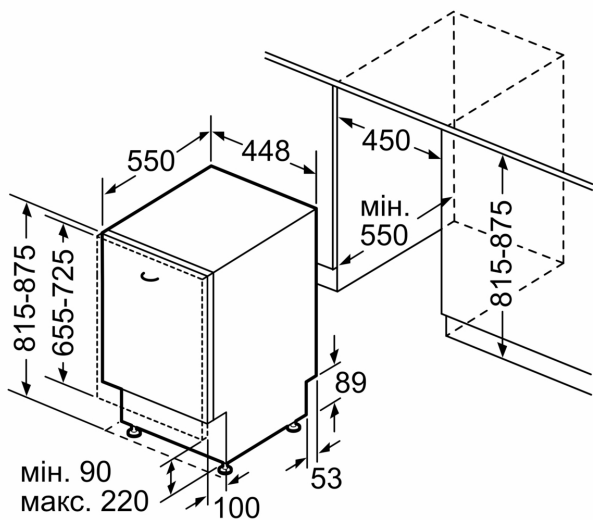

#### **КОРОБИ ДЛЯ ПОСУДУ**

- SX на нижній полке и 3-м уровне загрузки
- Стопер для запобігання виходу з рейок нижнього короба під час видвигання.
- Верхній короб з системою 3-рівневого регулювання за висотою Rackmatic
- 4 складані решітки для тарілок у нижньому коробі

#### **ТЕХНІЧНА ІНФОРМАЦІЯ**

- Розміри приладу (ВхШхГ): 81.5 x 44.8 x 55 см

**Серія 8, Вбудовувана посудомийна машина, 45 см  
SPV8ZMX06Q**

Розміри в мм

розміри в мм

⏏ розетка  
 ( ) параметри при використанні подовжувача