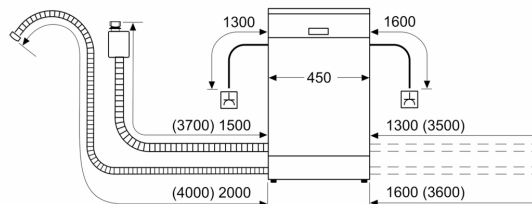

#### **ТЕХНІЧНА ІНФОРМАЦІЯ**

- Розміри приладу (ВхШхГ): 81.5 x 44.8 x 55 см

**Серія 8, Вбудовувана посудомийна машина, 45 см  
SPV8ZMX06Q**

Розміри в мм

розміри в мм

⏏ розетка  
 ( ) параметри при використанні подовжувача