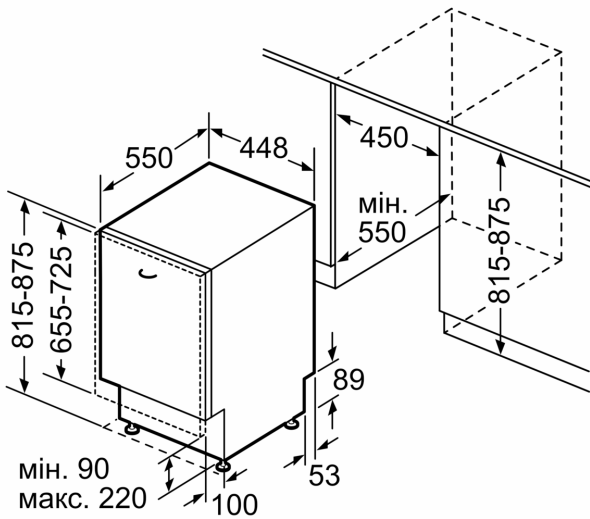

Максимальна кількість наборів посуду: 10
 Споживання води: 9.5 l
 Вбудований / окремостановлюваний прилад: Вбудовувана
 Висота знімної робочої поверхні: 0 mm
 Розміри приладу (ВxШxГ): 815 x 448 x 550 mm
 Мін. необхідні розміри ніші для вбудовування (ВxШxГ): .815-875 x 450 x 550 mm
 Глибина з дверцятами, відчиненими на 90°: 1150 mm
 Ніжки з можливістю регулювання за висотою: Так - усі з фронтального боку
 Максимальна висота регулювання ніжок: 60 mm
 Пліттус, що регулюється: Горизонтальний та вертикальний
 Вага нетто: 38.1 kg
 Загальна вага: 39.9 kg
 Потужність: 2400 Вт
 Запобіжник: 10 A
 Напруга: 220-240 V
 Частота: 50; 60 Hz
 Довжина кабелю електроживлення: 175.0 см
 Тип штекера / електричної вилки: Вилка Gardy із заземленням
 Довжина впускного шланга: 165 см
 Довжина випускного шланга: 205 см
 EAN-код: 4242005431694
 Типи встановлення: Вбудовуваний

КОРОБИ ДЛЯ ПОСУДУ

- Стопер для запобігання виходу з рейок нижнього короба під час видвигання.
- Верхній короб з системою 3-рівневого регулювання за висотою Rackmatic
- 3 складані решітки для тарілок у верхньому коробі
- 4 складані решітки для тарілок у нижньому коробі
- Полічка для чашок у верхньому коробі
- Фіксатор для високих келихів у нижньому коробі

ТЕХНІЧНА ІНФОРМАЦІЯ

- Розміри приладу (ВхШхГ): 81.5 x 44.8 x 55 см

ТЕХНОЛОГІЧНЕ ОСНАЩЕННЯ

**Серія 6, Вбудовувана посудомийна машина, 45 см
SPV6ZMX65K**

Розміри в мм

розміри в мм

 розетка
 параметри при використанні подовжувача