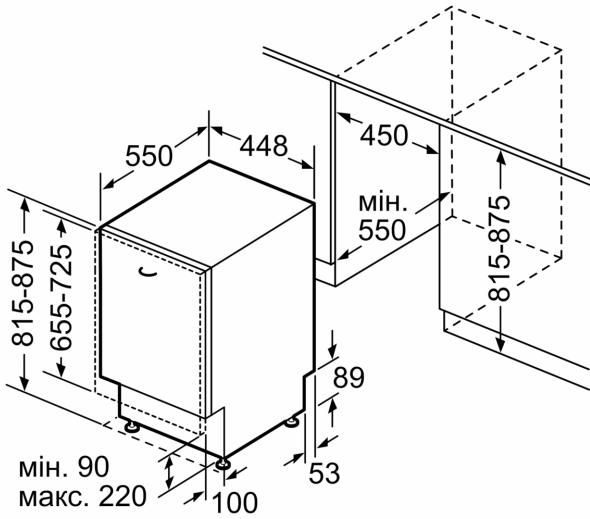

Клас енергоефективності (Директива (ЄС) 2017/1369):C
Енергоспоживання в економному режимі: 59 kWh
Максимальна кількість наборів посуду: 10
Споживання води: 9.5 l
Тривалість програми::3:30 h
Рівень шуму: 43 dB(A) re 1 pW
Рівень шуму (клас): B
Вбудований / окремостановлюваний прилад: Вбудовувана
Висота знімної робочої поверхні:0 mm
Розміри приладу (ВxШxГ)::815 x 448 x 550 mm
Мін. необхідні розміри ніші для вбудовування (ВxШxГ)::815-875 x 450 x 550 mm
Глибина з дверцятами, відчиненими на 90°:1150 mm
Ніжки з можливістю регулювання за висотою: Так - усі з фронтального боку
Максимальна висота регулювання ніжок: 60 mm
Пліттус, що регулюється:Горизонтальний та вертикальний
Вага нетто: 38.2 kg
Загальна вага: 40.0 kg
Потужність: 2400 Вт
Запобіжник: 10 A
Напруга::220-240 V
Частота: 50; 60 Hz
Довжина кабелю електроживлення: 175.0 см
Тип штекера / електричної вилки: Вилка Gardy із заземленням
Довжина впускного шланга: 165 см
Довжина випускного шланга: 205 см
EAN-код:4242005215058
Типи встановлення:Вбудований

ТЕХНІЧНА ІНФОРМАЦІЯ

- Розміри приладу (ВхШхГ): 81.5 x 44.8 x 55 см

ТЕХНОЛОГІЧНЕ ОСНАЩЕННЯ

**Серія 6, Вбудовувана посудомийна машина, 45 см
SPV6ZMX23E**

Розміри в мм

розміри в мм

 розетка
 параметри при використанні подовжувача