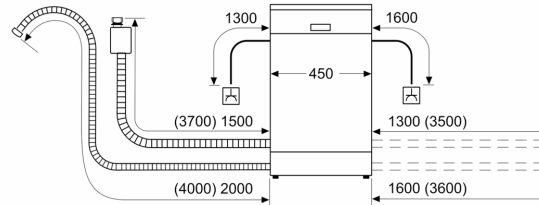

Клас енергоефективності (Директива (ЄС) 2017/1369):C
Енергоспоживання в економному режимі: 59 kWh
Максимальна кількість наборів посуду: 10
Споживання води: 9.5 l
Тривалість програми::3:30 h
Рівень шуму: 43 dB(A) re 1 pW
Рівень шуму (клас): B
Вбудований / окремостановлюваний прилад: Вбудовувана
Висота знімної робочої поверхні:0 mm
Розміри приладу (ВxШxГ)::815 x 448 x 550 mm
Мін. необхідні розміри ніші для вбудовування (ВxШxГ)::815-875 x 450 x 550 mm
Глибина з дверцятами, відчиненими на 90°:1150 mm
Ніжки з можливістю регулювання за висотою: Так - усі з фронтального боку
Максимальна висота регулювання ніжок: 60 mm
Пліттус, що регулюється:Горизонтальний та вертикальний
Вага нетто: 38.2 kg
Загальна вага: 40.0 kg
Потужність: 2400 Вт
Запобіжник: 10 A
Напруга::220-240 V
Частота: 50; 60 Hz
Довжина кабелю електроживлення: 175.0 см
Тип штекера / електричної вилки: Вилка Gardy із заземленням
Довжина впускного шланга: 165 см
Довжина випускного шланга: 205 см
EAN-код:4242005215058
Типи встановлення:Вбудований

ТЕХНІЧНА ІНФОРМАЦІЯ

- Розміри приладу (ВхШхГ): 81.5 x 44.8 x 55 см

ТЕХНОЛОГІЧНЕ ОСНАЩЕННЯ

**Серія 6, Вбудовувана посудомийна машина, 45 см
SPV6ZMX23E**

Розміри в мм

розміри в мм

 розетка
 параметри при використанні подовжувача