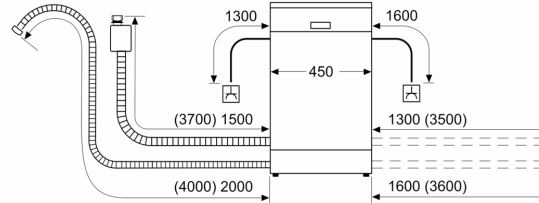

Максимальна кількість наборів посуду: 10
 Споживання води: 9.5 l
 Вбудований / окремовстановлюваний прилад: Вбудовувана
 Висота знімної робочої поверхні: 0 mm
 Розміри приладу (ВxШxГ): 815 x 448 x 550 mm
 Мін. необхідні розміри ніші для вбудовування (ВxШxГ): .815-875 x 450 x 550 mm
 Глибина з дверцятами, відчиненими на 90°: 1150 mm
 Ніжки з можливістю регулювання за висотою: Так - усі з фронтального боку
 Максимальна висота регулювання ніжок: 60 mm
 Плітус, що регулюється:Горизонтальний та вертикальний
 Вага нетто: 38.0 kg
 Загальна вага: 39.8 kg
 Потужність: 2400 Вт
 Запобіжник: 10 A
 Напруга: 220-240 V
 Частота: 50; 60 Hz
 Довжина кабелю електроживлення: 175.0 см
 Тип штекера / електричної вилки: Вилка Gardy із заземленням
 Довжина впускного шланга: 165 см
 Довжина випускного шланга: 205 см
 EAN-код: 4242005320967
 Типи встановлення:Вбудований

**Série | 6, Вбудовувана посудомийна машина, 45 см
SPV6ZMX21K**

Розміри в мм

розміри в мм

 розетка
 параметри при використанні подовжувача