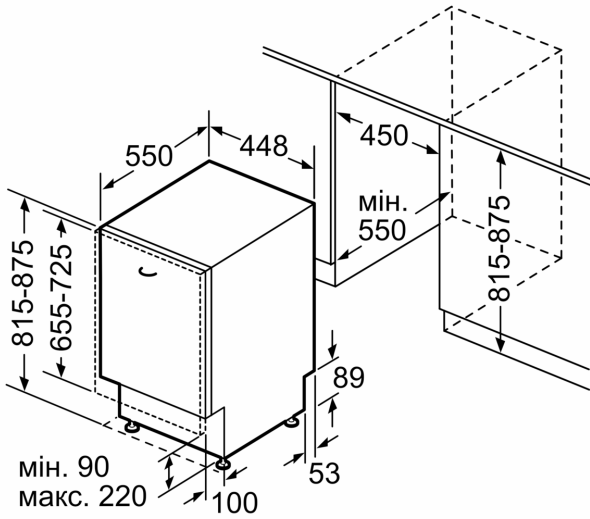

**Série | 6, Вбудовувана посудомийна машина, 45 cm
SPV6ZMX21K**

- Home Connect дозволяє керувати посудомийною машиною через смартфон або планшет. Налаштуйте прилад під себе, а не свої плани під прилад.
- Лічильник таблеток дозволяє відстежувати залишок таблеток у посудомийній машині та сповіщати, коли вони закінчуються.
- PerfectDry на основі натурального мінералу Zeolith: ідеальні результати сушіння з меншим використанням енергії навіть для посуду, що важко сушитися.
- TimeLight: етап виконання програми, а також залишковий час відображаються за допомогою чіткої проекції на підлозі
- DossageAssist: ефективне використання засобів для миття.

Максимальна кількість наборів посуду: 10
 Споживання води: 9.5 l
 Вбудований / окремовстановлюваний прилад: Вбудовувана
 Висота знімної робочої поверхні: 0 mm
 Розміри приладу (ВxШxГ): 815 x 448 x 550 mm
 Мін. необхідні розміри ніші для вбудовування (ВxШxГ): .815-875 x 450 x 550 mm
 Глибина з дверцятами, відчиненими на 90°: 1150 mm
 Ніжки з можливістю регулювання за висотою: Так - усі з фронтального боку
 Максимальна висота регулювання ніжок: 60 mm
 Плітус, що регулюється:Горизонтальний та вертикальний
 Вага нетто: 38.0 kg
 Загальна вага: 39.8 kg
 Потужність: 2400 Вт
 Запобіжник: 10 A
 Напруга: 220-240 V
 Частота: 50; 60 Hz
 Довжина кабелю електроживлення: 175.0 см
 Тип штекера / електричної вилки: Вилка Gardy із заземленням
 Довжина впускного шланга: 165 см
 Довжина випускного шланга: 205 см
 EAN-код: 4242005320967
 Типи встановлення:Вбудований

**Série | 6, Вбудовувана посудомийна машина, 45 см
SPV6ZMX21K**

Розміри в мм

розміри в мм

 розетка
 параметри при використанні подовжувача