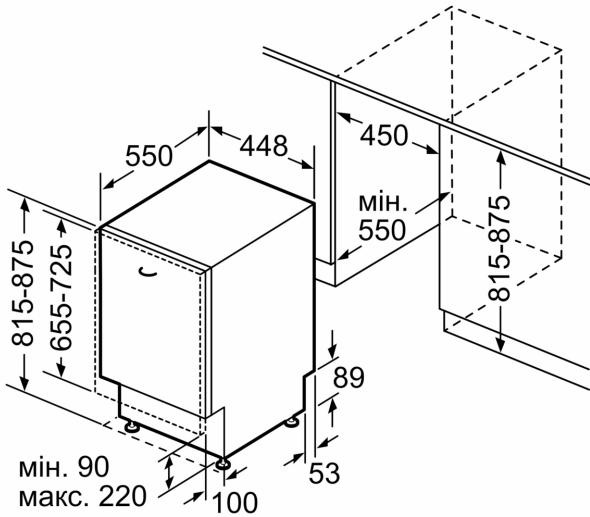

Клас енергоефективності (Директива (ЄС) 2017/1369):D
 Енергоспоживання в економному режимі:67 кВт·год/100 циклів
 Максимальна кількість наборів посуду: 10
 Споживання води: 6.7 л
 Тривалість програми: 4:16 год
 Рівень шуму: 45 дБ(А) на 1 пВт
 Рівень шуму (клас):C
 Вбудований / окремостановлюваний прилад: Вбудовувана
 Висота знімної робочої поверхні:0 мм
 Мін. необхідні розміри ніші для вбудовування (ВхШхГ): .815-875 x 450 x 550 мм
 Глибина з дверцятами, відчиненими на 90°:1150 мм
 Ніжки з можливістю регулювання за висотою:Так - усі з фронтального боку
 Максимальна висота регулювання ніжок:60 мм
 Плітус, що регулюється:Горизонтальний та вертикальний
 Вага нетто: 29,6 кг
 Загальна вага:31,4 кг
 Потужність: 2400 Вт
 Запобіжник: 10 А
 Напруга: 220-240 В
 Частота:50; 60 Гц
 Максимально допустима твердість води: 50°DH
 Довжина кабелю електроживлення: 175 см
 Тип штекера / електричної вилки: Вилка Gardy із заземленням
 Довжина впускного шланга: 165 см
 Довжина випускного шланга:205 см
 EAN-код: 4242005431687
 Типи встановлення:Вбудовуваний

ТЕХНІЧНА ІНФОРМАЦІЯ

- Розміри приладу (ВхШхГ): 81.5 x 44.8 x 55 см

ТЕХНОЛОГІЧНЕ ОСНАЦЕННЯ

**Серія 6, Вбудовувана посудомийна машина, 45 см
SPV6EMX65Q**

Розміри в мм

розміри в мм

- ⏏ розетка
- () параметри при використанні подовжувача