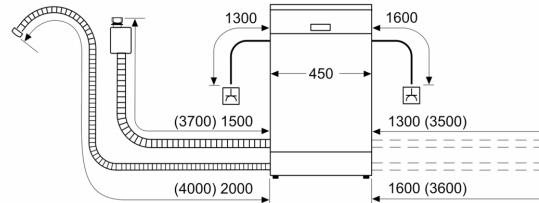

### **ТЕХНІЧНА ІНФОРМАЦІЯ**

- Розміри приладу (ВхШхГ): 81.5 x 44.8 x 55 см

### **ТЕХНОЛОГІЧНЕ ОСНАЩЕННЯ**

**Серія 4, Вбудовувана посудомийна машина, 45 см  
SPV4XMX10K**

Розміри в мм

розміри в мм

 розетка  
 параметри при використанні подовжувача