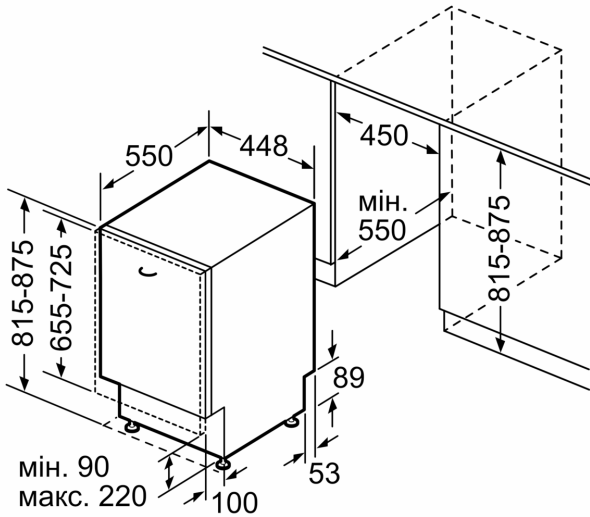

Максимальна кількість наборів посуду: ..... 10  
 Споживання води: ..... 9.5 l  
 Вбудовуваний / окремостановлюваний прилад: ..... Вбудовувана  
 Висота знімної робочої поверхні: ..... 0 mm  
 Розміри приладу (ВхШхГ): ..... 815 x 448 x 550 mm  
 Мін. необхідні розміри ніші для вбудовування (ВхШхГ): .815-875 x 450 x 550 mm  
 Глибина з дверцятами, відчиненими на 90°: ..... 1150 mm  
 Ніжки з можливістю регулювання за висотою: ..... Так - усі з фронтального боку  
 Максимальна висота регулювання ніжок: ..... 60 mm  
 Плінтус, що регулюється: .....Горизонтальний та вертикальний  
 Вага нетто: ..... 28.7 kg  
 Загальна вага: ..... 30.6 kg  
 Потужність: ..... 2400 Вт  
 Запобіжник: ..... 10 А  
 Напруга: ..... 220-240 V  
 Частота: ..... 50; 60 Hz  
 Довжина кабелю електроживлення: ..... 175.0 см  
 Тип штекера / електричної вилки: ..... Вилка Gady із заземленням  
 Довжина впускного шланга: ..... 165 см  
 Довжина випускного шланга: ..... 205 см  
 EAN-код: ..... 4242005320950  
 Типи встановлення: .....Вбудовуваний

### **ТЕХНІЧНА ІНФОРМАЦІЯ**

- Розміри приладу (ВхШхГ): 81.5 x 44.8 x 55 см

### **ТЕХНОЛОГІЧНЕ ОСНАЩЕННЯ**

**Серія 4, Вбудовувана посудомийна машина, 45 см  
SPV4XMX10K**

Розміри в мм

розміри в мм

 розетка  
 параметри при використанні подовжувача