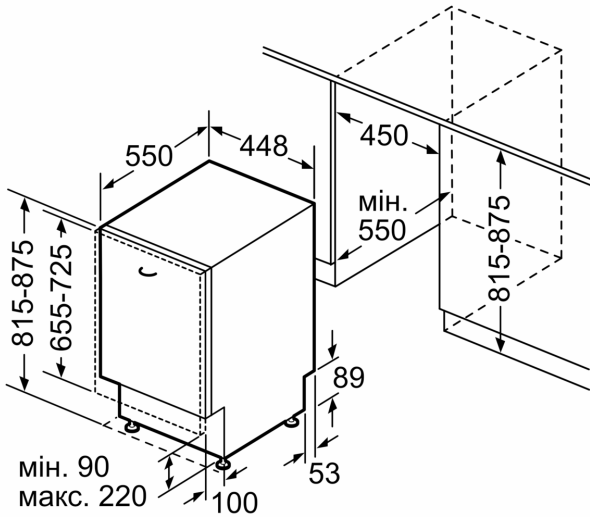

Максимальна кількість наборів посуду: 10
 Споживання води: 9.5 l
 Вбудований / окремостановлюваний прилад: Вбудований
 Висота знімної робочої поверхні: 0 mm
 Розміри приладу (ВхШхГ): 815 x 448 x 550 mm
 Мін. необхідні розміри ніші для вбудовування (ВхШхГ): .815-875 x 450 x 550 mm
 Глибина з дверцятами, відчиненими на 90°: 1150 mm
 Ніжки з можливістю регулювання за висотою: Так - усі з фронтального боку
 Максимальна висота регулювання ніжок: 60 mm
 Плінтус, що регулюється: Горизонтальний та вертикальний
 Вага нетто: 28.3 kg
 Загальна вага: 30.1 kg
 Потужність: 2400 Вт
 Запобіжник: 10 A
 Напруга: 220-240 V
 Частота: 50; 60 Hz
 Довжина кабелю електроживлення: 175.0 см
 Тип штекера / електричної вилки: Вилка Gardy із заземленням
 Довжина впускного шланга: 165 см
 Довжина випускного шланга: 205 см
 EAN-код: 4242005431717
 Типи встановлення: Вбудований

КОРОБИ ДЛЯ ПОСУДУ

- Стопер для запобігання виходу з рейок нижнього короба під час видвигання.
- Верхній короб з системою 3-рівневого регулювання за висотою Rackmatic
- 2 складані решітки для тарілок у нижньому короби
- Поличка для чашок у верхньому короби

ТЕХНІЧНА ІНФОРМАЦІЯ

- Розміри приладу (ВхШхГ): 81.5 x 44.8 x 55 см

ТЕХНОЛОГІЧНЕ ОСНАЩЕННЯ

**Серія 4, Вбудовувана посудомийна машина, 45 см
SPV4HMХ65K**

Розміри в мм

розміри в мм

 розетка
 параметри при використанні подовжувача