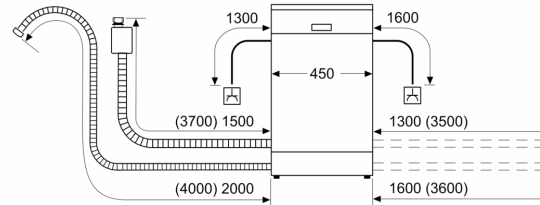

Максимальна кількість наборів посуду: 10
 Споживання води: 9.5 l
 Вбудований / окремостановлюваний прилад: Вбудований
 Висота знімної робочої поверхні: 0 mm
 Розміри приладу (ВхШхГ): 815 x 448 x 550 mm
 Мін. необхідні розміри ніші для вбудовування (ВхШхГ): .815-875 x 450 x 550 mm
 Глибина з дверцятами, відчиненими на 90°: 1150 mm
 Ніжки з можливістю регулювання за висотою: Так - усі з фронтального боку
 Максимальна висота регулювання ніжок: 60 mm
 Плінтус, що регулюється: Горизонтальний та вертикальний
 Вага нетто: 28.3 kg
 Загальна вага: 30.1 kg
 Потужність: 2400 Вт
 Запобіжник: 10 A
 Напруга: 220-240 V
 Частота: 50; 60 Hz
 Довжина кабелю електроживлення: 175.0 см
 Тип штекера / електричної вилки: Вилка Gardy із заземленням
 Довжина впускного шланга: 165 см
 Довжина випускного шланга: 205 см
 EAN-код: 4242005431717
 Типи встановлення: Вбудований

ТЕХНІЧНА ІНФОРМАЦІЯ

- Розміри приладу (ВхШхГ): 81.5 x 44.8 x 55 см

ТЕХНОЛОГІЧНЕ ОСНАЩЕННЯ

**Серія 4, Вбудовувана посудомийна машина, 45 см
SPV4HMХ65K**

Розміри в мм

розміри в мм

 розетка
 параметри при використанні подовжувача