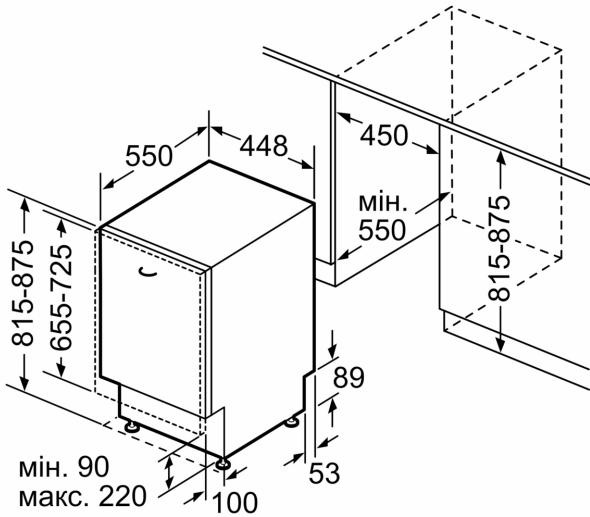

Клас енергоефективності (Директива (ЄС) 2017/1369): F
 Енергоспоживання в економному режимі:78 кВт·год/100 циклів
 Максимальна кількість наборів посуду: 9
 Споживання води: 9.5 л
 Тривалість програми: 3:35 год
 Рівень шуму: 48 дБ(А) на 1 пВт
 Рівень шуму (клас): С
 Вбудований / окремостановлюваний прилад: Вбудовувана
 Висота знімної робочої поверхні:0 мм
 Мін. необхідні розміри ніші для вбудовування (ВхШхГ): .815-875 x 450 x 550 мм
 Глибина з дверцятами, відчиненими на 90°:1150 мм
 Ніжки з можливістю регулювання за висотою: Так - усі з фронтального боку
 Максимальна висота регулювання ніжок:60 мм
 Плінтус, що регулюється:Горизонтальний та вертикальний
 Вага нетто: 25.5 кг
 Загальна вага:27.4 кг
 Потужність: 2400 Вт
 Запобіжник: 10 А
 Напруга: 220-240 В
 Частота:50; 60 Гц
 Максимально допустима твердість води: 35°DN
 Довжина кабелю електроживлення: 175 см
 Тип штекера / електричної вилки: Вилка Gardy із заземленням
 Довжина впускного шланга:165 см
 Довжина випускного шланга: 190 см
 EAN-код:4242005538317
 Типи встановлення:Вбудовуваний

КОРОБИ ДЛЯ ПОСУДУ

- SX на нижній полке і 3-м рівні загрузки
- Стопер для запобігання виходу з рейок нижнього короба під час видвигання.
- Верхній короб з можливістю регулювання за висотою
- 2 складані решітки для тарілок у нижньому коробі

КОМФОРТ ТА ТУРБОТА ПРО ДОВКІЛЛЯ

- Панель управління розташована на торці дверцят
- Мова тексту на панелі управління (англійська)
- Система захисту скла GlassProtec
- Металева пластина для захисту нижньої поверхні стільниці від пари

ТЕХНІЧНА ІНФОРМАЦІЯ

- Розміри приладу (ВхШхГ): 81.5 x 44.8 x 55 см

ТЕХНОЛОГІЧНЕ ОСНАЩЕННЯ

**Серія 2, Вбудовувана посудомийна машина, 45 см
SPV2IKX01K**

Розміри в мм

розміри в мм

 розетка
 параметри при використанні подовжувача