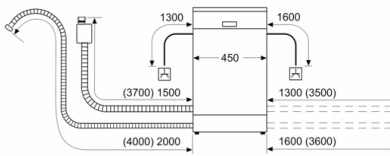

**Serie | 2, Окремовстановлювана
посудомийна машина, 45 см, Білий
SPS40F22EU**

розміри в мм

▲ розетка
( ) параметри при використанні подовжувача