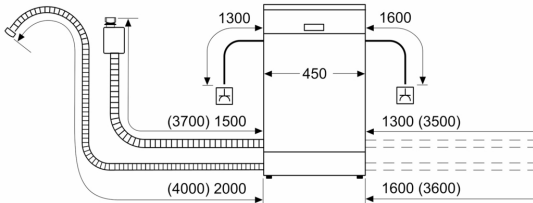

Клас енергоефективності (Директива (ЄС) 2017/1369): F
 Енергоспоживання в економному режимі:78 кВт-год/100 циклів
 Максимальна кількість наборів посуду: 9
 Споживання води: 9.5 л
 Тривалість програми: 3:35 год
 Рівень шуму: 48 дБ(А) на 1 пВт
 Рівень шуму (клас): C
 Вбудований / окремостановлюваний прилад: Окремо встановлювана
 Висота знімної робочої поверхні:30 мм
 Глибина з дверцятами, відчиненими на 90°:1155 мм
 Ніжки з можливістю регулювання за висотою: Так - всі
 Максимальна висота регулювання ніжок:20 мм
 Плінтус, що регулюється:Немає
 Вага нетто: 37.2 кг
 Загальна вага:38.4 кг
 Потужність: 2400 Вт
 Запобіжник: 10 А
 Напруга: 220-240 В
 Частота:50; 60 Гц
 Максимально допустима твердість води: 50°DH
 Довжина кабелю електроживлення: 175 см
 Тип штекера / електричної вилки: Вилка Gardy із заземленням
 Довжина впускного шланга: 165 см
 Довжина випускного шланга: 205 см
 EAN-код:4242005538294
 Типи встановлення:Окремо встановлюваний з можливістю вбудовування

КОРОБИ ДЛЯ ПОСУДУ

- SX на нижній полке и 3-м урвне загрузки
- Стопер для запобігання виходу з рейок нижнього короба під час видвигання.
- Верхній короб з можливістю регулювання за висотою
- 2 складані решітки для тарілок у нижньому короби

- Розміри приладу (ВхШхГ): 84.5 x 45 x 60 см

ТЕХНОЛОГІЧНЕ ОСНАЩЕННЯ

**Серія 2, Окремовстановлювана
посудомийна машина, 45 см, Білий
SPS2IKW55K**

розміри в мм

⏏ розетка
() параметри при використанні подовжувача