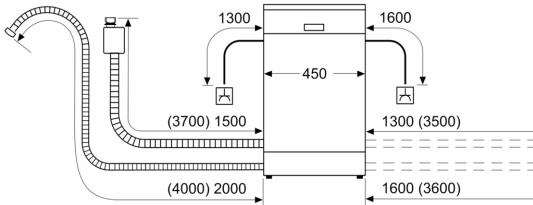

Максимальна кількість наборів посуду: 9
 Споживання води: 9.5 l
 Вбудований / окремостановлюваний прилад: Окремо встановлювана
 Висота знімної робочої поверхні: 30 mm
 Розміри приладу (ВxШxГ): 845 x 450 x 600 mm
 Глибина з дверцятами, відчиненими на 90°: 1155 mm
 Ніжки з можливістю регулювання за висотою: Так - всі
 Максимальна висота регулювання ніжок: 20 mm
 Плінтус, що регулюється: Немає
 Вага нетто: 37.5 kg
 Загальна вага: 38.9 kg
 Потужність: 2400 Вт
 Запобіжник: 10 A
 Напруга: 220-240 V
 Частота: 50; 60 Hz
 Довжина кабелю електроживлення: 175.0 см
 Тип штекера / електричної вилки: Вилка Gardy із заземленням
 Довжина впускного шланга: 165 см
 Довжина випускного шланга: 205 см
 EAN-код: 4242005315765
 Типи встановлення: Окремо встановлюваний з можливістю вбудовування

КОРОБИ ДЛЯ ПОСУДУ

- SX в нижньому коробі
- Стопер для запобігання виходу з рейок нижнього короба під час видвигання.
- Верхній короб з можливістю регулювання за висотою
- Поличка для столових приборів у верхньому коробі

КОМФОРТ ТА ТУРБОТА ПРО ДОВКІЛЛЯ

- Мова тексту на панелі управління (англійська)
- Система захисту від протікання води AquaStop
- Система захисту скла GlassProtec

ТЕХНІЧНА ІНФОРМАЦІЯ

- Розміри приладу (ВхШхГ): 84.5 x 45 x 60 см

ТЕХНОЛОГІЧНЕ ОСНАЩЕННЯ

**Серія 2, Окремовстановлювана
посудомийна машина, 45 см, Білий
SPS2IKW04K**

розміри в мм

⚡ розетка
() параметри при використанні подовжувача