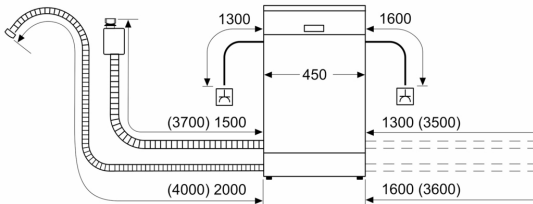

Клас енергоефективності (Директива (ЄС) 2017/1369): F
 Енергоспоживання в економному режимі:78 кВт-год/100 циклів
 Максимальна кількість наборів посуду: 9
 Споживання води: 9.5 л
 Тривалість програми: 3:35 год
 Рівень шуму: 48 дБ(А) на 1 пВт
 Рівень шуму (клас): C
 Вбудований / окремостановлюваний прилад: Окремо встановлювана
 Висота знімної робочої поверхні:30 мм
 Глибина з дверцятами, відчиненими на 90°:1155 мм
 Ніжки з можливістю регулювання за висотою: Так - всі
 Максимальна висота регулювання ніжок:20 мм
 Плітус, що регулюється:Немає
 Вага нетто: 36.9 кг
 Загальна вага:38.3 кг
 Потужність: 2400 Вт
 Запобіжник: 10 А
 Напруга: 220-240 В
 Частота:50; 60 Гц
 Максимально допустима твердість води: 50°DH
 Довжина кабелю електроживлення: 175 см
 Тип штекера / електричної вилки: Вилка Gardy із заземленням
 Довжина впускного шланга: 165 см
 Довжина випускного шланга: 205 см
 EAN-код:4242005538287
 Типи встановлення:Окремо встановлюваний з можливістю вбудовування

КОРОБИ ДЛЯ ПОСУДУ

- SX на нижній полке и 3-м уровне загрузки
- Стопер для запобігання виходу з рейок нижнього короба під час видвигання.
- Верхній короб з можливістю регулювання за висотою
- 2 складані решітки для тарілок у нижньому короби

- Розміри приладу (ВхШхГ): 84.5 x 45 x 60 см

ТЕХНОЛОГІЧНЕ ОСНАЩЕННЯ

**Серія 2, Окремовстановлювана
посудомийна машина, 45 см,
Нержавіюча сталь
SPS2IKI55K**

розміри в мм

⚡ розетка
() параметри при використанні подовжувача