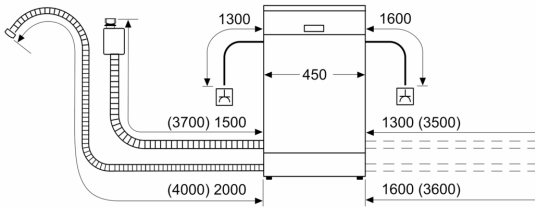

Максимальна кількість наборів посуду: 9
 Споживання води: 9.5 l
 Вбудований / окремостановлюваний прилад: Окремо встановлювана
 Висота знімної робочої поверхні: 30 mm
 Розміри приладу (ВхШхГ): 845 x 450 x 600 mm
 Глибина з дверцятами, відчиненими на 90°: 1155 mm
 Ніжки з можливістю регулювання за висотою: Так - всі
 Максимальна висота регулювання ніжок: 20 mm
 Плінтус, що регулюється: Немає
 Вага нетто: 37.5 kg
 Загальна вага: 38.9 kg
 Потужність: 2400 Вт
 Запобіжник: 10 A
 Напруга: 220-240 V
 Частота: 50; 60 Hz
 Довжина кабелю електроживлення: 175.0 см
 Тип штекера / електричної вилки: Вилка Gardy із заземленням
 Довжина впускного шланга: 165 см
 Довжина випускного шланга: 205 см
 EAN-код: 4242005315758
 Типи встановлення: Окремо встановлюваний з можливістю вбудовування

КОРОБИ ДЛЯ ПОСУДУ

- SX в нижньому коробі
- Стопер для запобігання виходу з рейок нижнього короба під час видвигання.
- Верхній короб з можливістю регулювання за висотою
- Полічка для столових приборів у верхньому коробі

ТЕХНІЧНА ІНФОРМАЦІЯ

- Розміри приладу (ВхШхГ): 84.5 x 45 x 60 см

ТЕХНОЛОГІЧНЕ ОСНАЩЕННЯ

**Серія 2, Окремовстановлювана
посудомийна машина, 45 см,
Нержавіюча сталь, срібляста
SPS2IKI02K**

розміри в мм

⌚ розетка
() параметри при використанні подовжувача