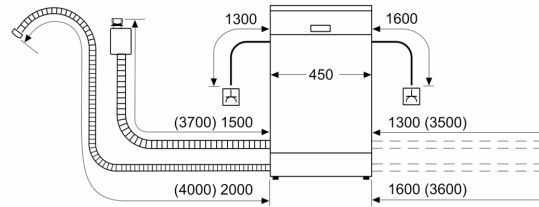

Максимальна кількість наборів посуду: ..... 10  
 Споживання води: ..... 9.5 l  
 Вбудований / окремостановлюваний прилад: ..... Вбудовувана  
 Висота знімної робочої поверхні: ..... 0 mm  
 Розміри приладу (ВхШхГ): ..... 815 x 448 x 550 mm  
 Мін. необхідні розміри ніші для вбудовування (ВхШхГ): .815-875 x 450 x 550 mm  
 Глибина з дверцятами, відчиненими на 90°: ..... 1150 mm  
 Ніжки з можливістю регулювання за висотою: ..... Так - усі з фронтального боку  
 Максимальна висота регулювання ніжок: ..... 60 mm  
 Плінтус, що регулюється: .....Горизонтальний та вертикальний  
 Вага нетто: ..... 31.7 kg  
 Загальна вага: ..... 33.5 kg  
 Потужність: ..... 2400 Вт  
 Запобіжник: ..... 10 A  
 Напруга: ..... 220-240 V  
 Частота: ..... 50; 60 Hz  
 Довжина кабелю електроживлення: ..... 175.0 см  
 Тип штекера / електричної вилки: ..... Вилка Gardy із заземленням  
 Довжина впускного шланга: ..... 165 см  
 Довжина випускного шланга: ..... 205 см  
 EAN-код: ..... 4242005327584  
 Типи встановлення: .....Вбудований

**Serie | 4, Вбудовувана посудомийна машина, 45 см, Variable hinge for special installation situations SPH4EMX28K**

розміри в мм

розміри в мм

 розетка  
 параметри при використанні подовжувача