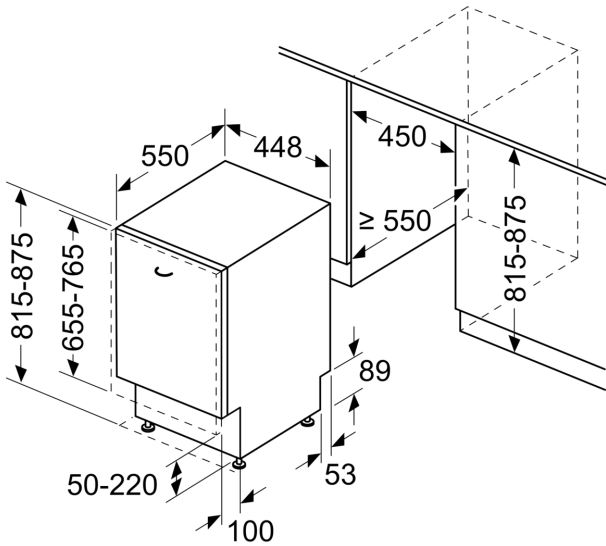

**Serie | 4, Вбудовувана посудомийна машина, 45 cm, Variable hinge for special installation situations SPH4EMX28K**

- За допомогою застосунку Home Connect ви маєте можливість керувати своєю посудомийною машиною коли завгодно та будь-звідки.
- Лічильник таблеток дозволяє відстежувати залишок таблеток у посудомийній машині та сповіщати, коли вони закінчуються.
- Асистент з легкого старту миття: правильні рекомендації для бездоганного результату.
- Улюблена програма: збереження програм та опцій лише одним дотиком.
- SpeedPerfect+: скорочений час миття, ідеально очищений посуд.

Максимальна кількість наборів посуду: ..... 10  
 Споживання води: ..... 9.5 l  
 Вбудований / окремостановлюваний прилад: ..... Вбудовувана  
 Висота знімної робочої поверхні: ..... 0 mm  
 Розміри приладу (ВхШхГ): ..... 815 x 448 x 550 mm  
 Мін. необхідні розміри ніші для вбудовування (ВхШхГ): .815-875 x 450 x 550 mm  
 Глибина з дверцятами, відчиненими на 90°: ..... 1150 mm  
 Ніжки з можливістю регулювання за висотою: ..... Так - усі з фронтального боку  
 Максимальна висота регулювання ніжок: ..... 60 mm  
 Плінтус, що регулюється: .....Горизонтальний та вертикальний  
 Вага нетто: ..... 31.7 kg  
 Загальна вага: ..... 33.5 kg  
 Потужність: ..... 2400 Вт  
 Запобіжник: ..... 10 A  
 Напруга: ..... 220-240 V  
 Частота: ..... 50; 60 Hz  
 Довжина кабелю електроживлення: ..... 175.0 см  
 Тип штекера / електричної вилки: ..... Вилка Gardy із заземленням  
 Довжина впускного шланга: ..... 165 см  
 Довжина випускного шланга: ..... 205 см  
 EAN-код: ..... 4242005327584  
 Типи встановлення: .....Вбудований

**Serie | 4, Вбудовувана посудомийна машина, 45 см, Variable hinge for special installation situations SPH4EMX28K**

розміри в мм

розміри в мм

 розетка  
 параметри при використанні подовжувача