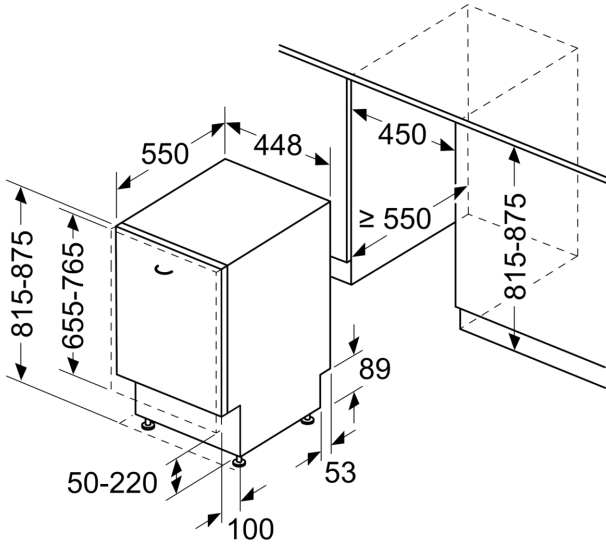

### ТЕХНІЧНА ІНФОРМАЦІЯ

- Розміри приладу (ВхШхГ): 81.5 x 44.8 x 55 см

**Серія 4, Вбудовувана посудомийна машина, 45 см, Варіошарнір SPH4EMX28E**

розміри в мм

розміри в мм

- ⏏ розетка
- ( ) параметри при використанні подовжувача