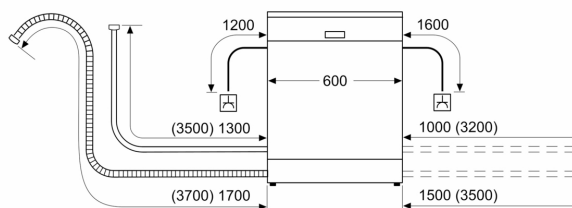

## iQ500, Окремовстановлювана посудомийна машина, 60 см, Чорна нерж. сталь SN15EC00NT

- ✓ Автоматичне очищення фільтра очищає фільтр після кожного миття за допомогою вбудованої форсунки.
- ✓ Легкий старт: оберіть правильну програму та опцію для ідеального результату.
- ✓ Для моментів, коли потрібна тиша.
- ✓ Освітлення "емоушнЛайт": посудомийна машина у заспокійливому синьому кольорі.
- ✓ Home Connect: керуйте розумною посудомийною машиною де б ви не були.

Клас енергоефективності (Директива (ЄС) 2017/1369): ..... В  
 Енергоспоживання в економному режимі: ..... 64 кВт·год/100 циклів  
 Максимальна кількість наборів посуду: ..... 13  
 Споживання води: ..... 9.0 л  
 Тривалість програми: ..... 3:35 год  
 Рівень шуму: ..... 42 дБ(А) на 1 пВт  
 Рівень шуму (клас): ..... В  
 Тип приладу: ..... Окремовстановлювані прилади  
 Висота знімної робочої поверхні: ..... 30 мм  
 Глибина з дверцятами, відчиненими на 90°: ..... 1155 мм  
 Ніжки з можливістю регулювання за висотою: ..... Так - всі  
 Максимальна висота регулювання ніжок: ..... 20 мм  
 Плінтус, що регулюється: ..... Немає  
 Вага нетто: ..... 52.4 кг  
 Загальна вага: ..... 53.6 кг  
 Потужність: ..... 2400 Вт  
 Запобіжник: ..... 10 А  
 Напруга: ..... 220-240 В  
 Частота: ..... 50; 60 Гц  
 Довжина кабелю електроживлення: ..... 175 см  
 Тип штекера / електричної вилки: ..... Вилка Gardy із заземленням  
 Довжина впускного шланга: ..... 150 см  
 Довжина випускного шланга: ..... 190 см  
 EAN-код: ..... 4242003982716  
 Типи встановлення: .....Окремо встановлюваний з можливістю вбудовування

**iQ500, Окремовстановлювана  
посудомийна машина, 60 см,  
Чорна нерж. сталь  
SN15EC00NT**

розміри в мм

⚡ розетка

( ) параметри при використанні подовжувача