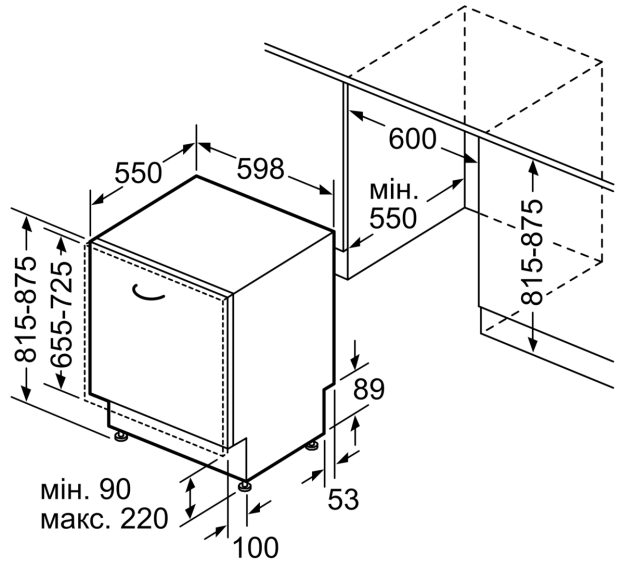

Клас енергоефективності (Директива (ЄС) 2017/1369):C
Енергоспоживання в економному режимі: 75 kWh
Максимальна кількість наборів посуду: 14
Споживання води: 9.5 l
Тривалість програми:3:55 h
Рівень шуму:41 dB(A) re 1 pW
Рівень шуму (клас):B
Вбудовуваний / окремостановлюваний прилад: Вбудовувана
Висота знімної робочої поверхні:0 mm
Розміри приладу (ВxШxГ):815 x 598 x 550 mm
Мін. необхідні розміри ніші для вбудовування (ВxШxГ):815-875 x 600 x 550 mm
Глибина з дверцятами, відчиненими на 90°:1150 mm
Ніжки з можливістю регулювання за висотою: Так - усі з фронтального боку
Максимальна висота регулювання ніжок: 60 mm
Плiнтуc, що регулюється:Горизонтальний та вертикальний
Вага нетто: 52.6 kg
Загальна вага: 54.5 kg
Потужність: 2400 Вт
Запобіжник: 10 A
Напруга:220-240 V
Частота: 50; 60 Hz
Довжина кабелю електроживлення: 175.0 cm
Тип штекера / електричної вилки: Вилка Gardy із заземленням
Довжина впускного шланга: 165 cm
Довжина випускного шланга: 190 cm
EAN-код: 4242005173853
Типи встановлення:Вбудовуваний

ТЕХНІЧНА ІНФОРМАЦІЯ

- Розміри приладу (ВхШхГ): 81.5 x 59.8 x 55 см

**Серія 8, Вбудовувана посудомийна машина, 60 см
SMV8ZCX07E**

розміри в мм

⚡ розетка
() параметри при використанні подовжувача

Розміри в мм