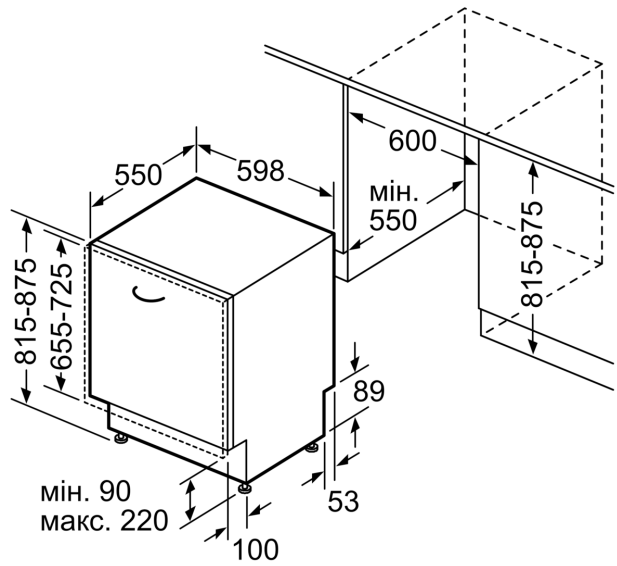

Максимальна кількість наборів посуду:	13
Споживання води:	9.5 l
Вбудований / окремостановлюваний прилад:	Вбудовувана
Висота знімної робочої поверхні:	0 mm
Розміри приладу (ВxШxГ):	815 x 598 x 550 mm
Мін. необхідні розміри ніші для вбудування (ВxШxГ): .	815-875 x 600 x 550 mm
Глибина з дверцятами, відчиненими на 90°:	1150 mm
Ніжки з можливістю регулювання за висотою:	Так - усі з фронтального боку
Максимальна висота регулювання ніжок:	60 mm
Плінтус, що регулюється:	Горизонтальний та вертикальний
Вага нетто:	38.2 kg
Загальна вага:	40.0 kg
Потужність:	2400 Вт
Запобіжник:	10 A
Напруга:	220-240 V
Частота:	50; 60 Hz
Довжина кабелю електроживлення:	175.0 cm
Тип штекера / електричної вилки:	Вилка Gardy із заземленням
Довжина впускного шланга:	165 cm
Довжина випускного шланга:	190 cm
EAN-код:	4242005396610
Типи встановлення:	Вбудований

ТЕХНІЧНА ІНФОРМАЦІЯ

- Розміри приладу (ВхШхГ): 81.5 x 59.8 x 55 см

ТЕХНОЛОГІЧНЕ ОСНАЩЕННЯ

**Серія 6, Вбудовувана посудомийна машина, 60 см
SMV6EMX51K**

розміри в мм

⌚ розетка
() параметри при використанні подовжувача

Розміри в мм