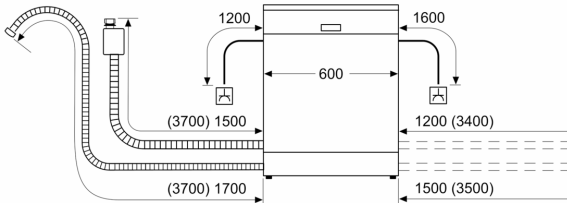

Максимальна кількість наборів посуду:	13
Споживання води:	9.5 l
Вбудований / окремостановлюваний прилад:	Вбудовувана
Висота знімної робочої поверхні:	0 mm
Розміри приладу (ВxШxГ):	815 x 598 x 550 mm
Мін. необхідні розміри ніші для вбудування (ВxШxГ): .	815-875 x 600 x 550 mm
Глибина з дверцятами, відчиненими на 90°:	1150 mm
Ніжки з можливістю регулювання за висотою:	Так - усі з фронтального боку
Максимальна висота регулювання ніжок:	60 mm
Плінтус, що регулюється:	Горизонтальний та вертикальний
Вага нетто:	38.2 kg
Загальна вага:	40.0 kg
Потужність:	2400 Вт
Запобіжник:	10 A
Напруга:	220-240 V
Частота:	50; 60 Hz
Довжина кабелю електроживлення:	175.0 cm
Тип штекера / електричної вилки:	Вилка Gardy із заземленням
Довжина впускного шланга:	165 cm
Довжина випускного шланга:	190 cm
EAN-код:	4242005396610
Типи встановлення:	Вбудований

КОРОБИ ДЛЯ ПОСУДУ

- Стопер для запобігання виходу з рейок нижнього короба під час видвигання.
- SX в нижньому коробі
- Верхній короб з системою 3-рівневого регулювання за висотою Rackmatic
- Дві полицки для чашок у верхньому коробі

ТЕХНІЧНА ІНФОРМАЦІЯ

- Розміри приладу (ВхШхГ): 81.5 x 59.8 x 55 см

ТЕХНОЛОГІЧНЕ ОСНАЩЕННЯ

**Серія 6, Вбудовувана посудомийна машина, 60 см
SMV6EMX51K**

розміри в мм

⌚ розетка
() параметри при використанні подовжувача