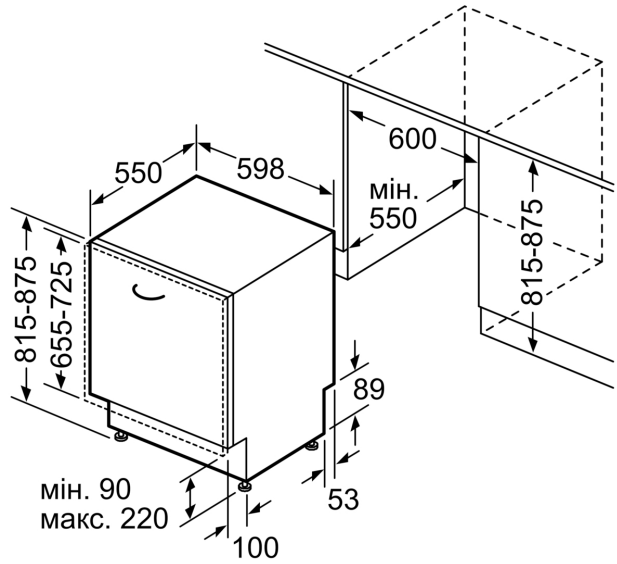

SGZ1010 Аксесуари для посудомийних машин
SMZ5000 Аксесуари для посудомийних машин
SMZ5300 Тримач для келихів

Клас енергоефективності (Директива (ЄС) 2017/1369): A
 Енергоспоживання в економному режимі:54 кВт·год/100 циклів
 Максимальна кількість наборів посуду: 14
 Споживання води: 9.0 л
 Тривалість програми: 4:30 год
 Рівень шуму: 42 дБ(А) на 1 пВт
 Рівень шуму (клас): В
 Вбудований / окремовстановлюваний прилад: Вбудовувана
 Висота знімної робочої поверхні: 0 мм
 Мін. необхідні розміри ніші для вбудовування (ВхШхГ): .815-875 x 600 x 550 мм
 Глибина з дверцятами, відчиненими на 90°: 1150 мм
 Ніжки з можливістю регулювання за висотою: Так - усі з фронтального боку
 Максимальна висота регулювання ніжок: 60 мм
 Плітус, що регулюється: Горизонтальний та вертикальний
 Вага нетто: 37.4 кг
 Загальна вага: 41.5 кг
 Потужність: 2400 Вт
 Запобіжник: 10 А
 Напруга: 220-240 В
 Частота: 50; 60 Гц
 Максимально допустима твердість води: 50°DH
 Довжина кабелю електроживлення: 175 см
 Тип штекера / електричної вилки: Вилка Gardy із заземленням
 Довжина впускного шланга: 165 см
 Довжина випускного шланга: 190 см
 EAN-код: 4242005576128
 Типи встановлення: Вбудовуваний

**Серія 6, Вбудовувана посудомийна машина, 60 см
SMV6ECX86Q**

розміри в мм

⏏ розетка
() параметри при використанні подовжувача

Розміри в мм