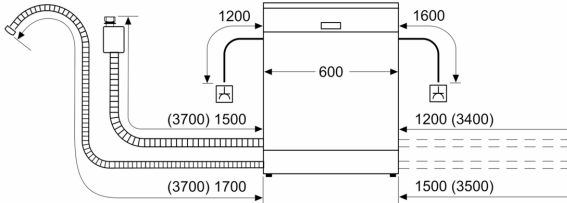

Серія 6, Вбудовувана посудомийна машина, 60 см SMV6ECX86Q

- Більше ніякого ковзання – краща якість миття.
- За допомогою застосунку Home Connect ви маєте можливість керувати своєю посудомийною машиною коли завгодно та будь-звідки.
- Віддалений контроль дозволяє відстежувати роботу посудомийної машини за допомогою програми Home Connect будь-де та будь-коли.
- Швидкість на вимогу забезпечує бездоганну якість миття зі скороченим часом навіть після початку циклу.
- Улюблена програма: збереження програм та опцій лише одним дотиком.

SGZ1010 Аксесуари для посудомийних машин
SMZ5000 Аксесуари для посудомийних машин
SMZ5300 Тримач для келихів

Клас енергоефективності (Директива (ЄС) 2017/1369): A
 Енергоспоживання в економному режимі:54 кВт·год/100 циклів
 Максимальна кількість наборів посуду: 14
 Споживання води: 9.0 л
 Тривалість програми: 4:30 год
 Рівень шуму: 42 дБ(А) на 1 пВт
 Рівень шуму (клас): В
 Вбудований / окремовстановлюваний прилад: Вбудовувана
 Висота знімної робочої поверхні: 0 мм
 Мін. необхідні розміри ніші для вбудовування (ВхШхГ): .815-875 x 600 x 550 мм
 Глибина з дверцятами, відчиненими на 90°: 1150 мм
 Ніжки з можливістю регулювання за висотою: Так - усі з фронтального боку
 Максимальна висота регулювання ніжок: 60 мм
 Плітус, що регулюється: Горизонтальний та вертикальний
 Вага нетто: 37.4 кг
 Загальна вага: 41.5 кг
 Потужність: 2400 Вт
 Запобіжник: 10 А
 Напруга: 220-240 В
 Частота: 50; 60 Гц
 Максимально допустима твердість води: 50°DH
 Довжина кабелю електроживлення: 175 см
 Тип штекера / електричної вилки: Вилка Gardy із заземленням
 Довжина впускного шланга: 165 см
 Довжина випускного шланга: 190 см
 EAN-код: 4242005576128
 Типи встановлення: Вбудовуваний

**Серія 6, Вбудовувана посудомийна машина, 60 см
SMV6ECX86Q**

розміри в мм

⏏ розетка
() параметри при використанні подовжувача

Розміри в мм