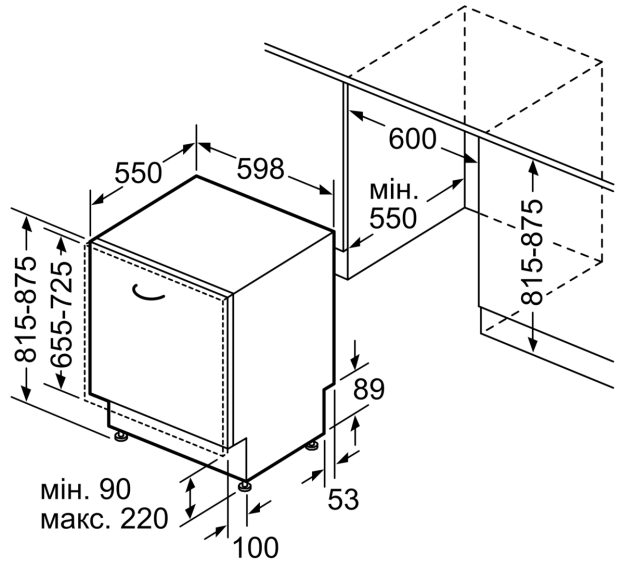

Максимальна кількість наборів посуду: 13
Споживання води: 9.5 l
Вбудований / окремостановлюваний прилад: Вбудовувана
Висота знімної робочої поверхні:0 mm
Розміри приладу (ВxШxГ):815 x 598 x 550 mm
Мін. необхідні розміри ніші для вбудовування (ВxШxГ): .815-875 x 600 x 550 mm
Глибина з дверцятами, відчиненими на 90°:1150 mm
Ніжки з можливістю регулювання за висотою:Так - усі з фронтального боку
Максимальна висота регулювання ніжок:60 mm
Плінтус, що регулюється:Горизонтальний та вертикальний
Вага нетто:40.2 kg
Загальна вага:42.0 kg
Потужність:2400 Вт
Запобіжник:10 A
Напруга:220-240 V
Частота:50; 60 Hz
Довжина кабелю електроживлення:175.0 см
Тип штекера / електричної вилки: Вилка Gardy із заземленням
Довжина впускного шланга:165 см
Довжина випускного шланга:190 см
EAN-код:4242005320943
Типи встановлення:Вбудовуваний

ТЕХНІЧНА ІНФОРМАЦІЯ

- Розміри приладу (ВхШхГ): 81.5 x 59.8 x 55 см

ТЕХНОЛОГІЧНЕ ОСНАЦЕННЯ

- Акустичний сигнал завершення програми
- Колір світлодіодних індикаторів: червоний/білий
- Електронний індикатор запасу солі
- індикація наявності ополіскувача
- Технологія попереминої подачі води
- Гідравлічна система ActiveWater

**Серія 6, Вбудовувана посудомийна машина, 60 см
SMV6ECX50K**

розміри в мм

⏏ розетка
() параметри при використанні подовжувача

Розміри в мм