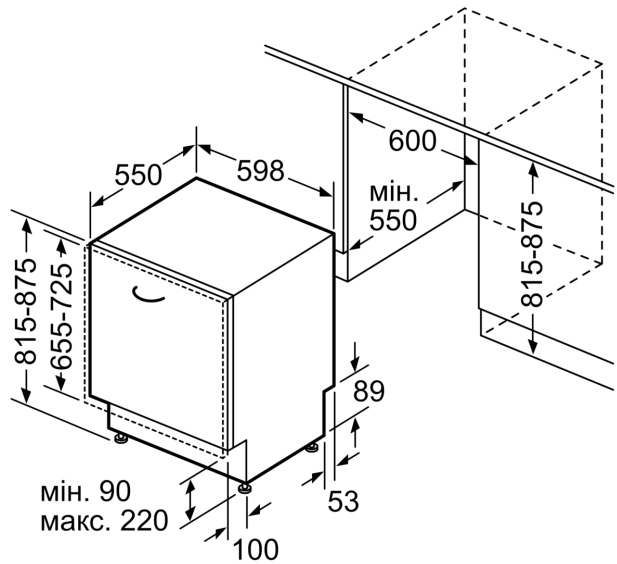

### **ТЕХНІЧНА ІНФОРМАЦІЯ**

- Розміри приладу (ВхШхГ): 81.5 x 59.8 x 55 см

### **ТЕХНОЛОГІЧНЕ ОСНАЦЕННЯ**

**Серія 4, Вбудовувана посудомийна машина, 60 см  
SMV4HVX00K**

розміри в мм

⏏ розетка  
( ) параметри при використанні подовжувача

Розміри в мм