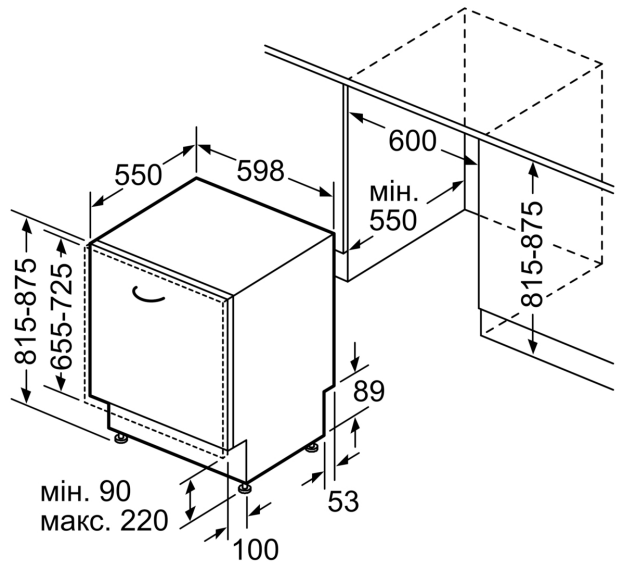

Максимальна кількість наборів посуду: ..... 13  
 Споживання води: ..... 9.5 l  
 Вбудований / окремостановлюваний прилад: ..... Вбудовувана  
 Висота знімної робочої поверхні: ..... 0 mm  
 Розміри приладу (ВxШxГ): ..... 815 x 598 x 550 mm  
 Мін. необхідні розміри ніші для вбудовування (ВxШxГ): .815-875 x 600 x 550 mm  
 Глибина з дверцятами, відчиненими на 90°: ..... 1150 mm  
 Ніжки з можливістю регулювання за висотою: ..... Так - усі з фронтального боку  
 Максимальна висота регулювання ніжок: ..... 60 mm  
 Плінтус, що регулюється: ..... Горизонтальний та вертикальний  
 Вага нетто: ..... 35.4 kg  
 Загальна вага: ..... 37.2 kg  
 Потужність: ..... 2400 Вт  
 Запобіжник: ..... 10 A  
 Напруга: ..... 220-240 V  
 Частота: ..... 50; 60 Hz  
 Довжина кабелю електроживлення: ..... 175.0 см  
 Тип штекера / електричної вилки: ..... Вилка Gardy із заземленням  
 Довжина впускного шланга: ..... 165 см  
 Довжина випускного шланга: ..... 190 см  
 EAN-код: ..... 4242005349814  
 Типи встановлення: ..... Вбудовуваний

### **ТЕХНІЧНА ІНФОРМАЦІЯ**

- Розміри приладу (ВхШхГ): 81.5 x 59.8 x 55 см

### **ТЕХНОЛОГІЧНЕ ОСНАЦЕННЯ**

**Серія 4, Вбудовувана посудомийна машина, 60 см  
SMV4NHX66K**

розміри в мм

⏏ розетка  
( ) параметри при використанні подовжувача

Розміри в мм