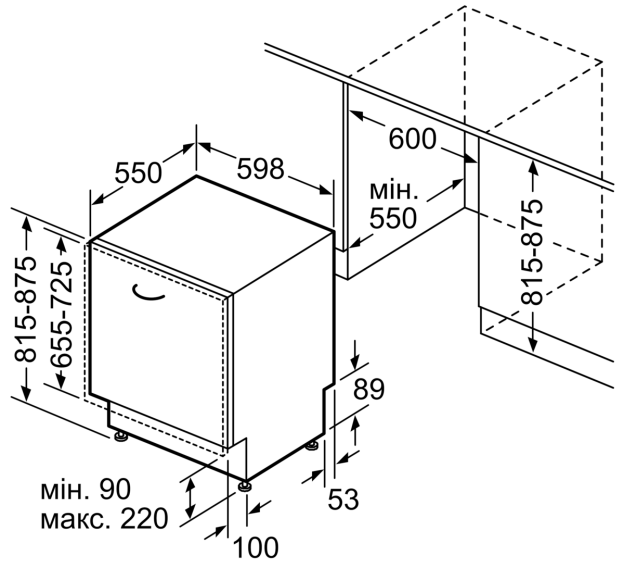

Максимальна кількість наборів посуду: 13
 Споживання води: 9.5 l
 Вбудований / окремостановлюваний прилад: Вбудовувана
 Висота знімної робочої поверхні: 0 mm
 Розміри приладу (ВхШхГ): 815 x 598 x 550 mm
 Мін. необхідні розміри ніші для вбудування (ВхШхГ): .815-875 x 600 x 550 mm
 Глибина з дверцятами, відчиненими на 90°: 1150 mm
 Ніжки з можливістю регулювання за висотою: Так - усі з фронтального боку
 Максимальна висота регулювання ніжок: 60 mm
 Плінтус, що регулюється:Горизонтальний та вертикальний
 Вага нетто: 34.9 kg
 Загальна вага: 36.7 kg
 Потужність: 2400 Вт
 Запобіжник: 10 A
 Напруга: 220-240 V
 Частота: 50; 60 Hz
 Довжина кабелю електроживлення: 175.0 см
 Тип штекера / електричної вилки: Вилка Gardy із заземленням
 Довжина впускного шланга: 165 см
 Довжина випускного шланга: 190 см
 EAN-код: 4242005357185
 Типи встановлення:Вбудований

ТЕХНІЧНА ІНФОРМАЦІЯ

- Розміри приладу (ВхШхГ): 81.5 x 59.8 x 55 см

ТЕХНОЛОГІЧНЕ ОСНАЦЕННЯ

**Серія 4, Вбудовувана посудомийна машина, 60 см
SMV4HMХ65Q**

розміри в мм

⚡ розетка
() параметри при використанні подовжувача

Розміри в мм