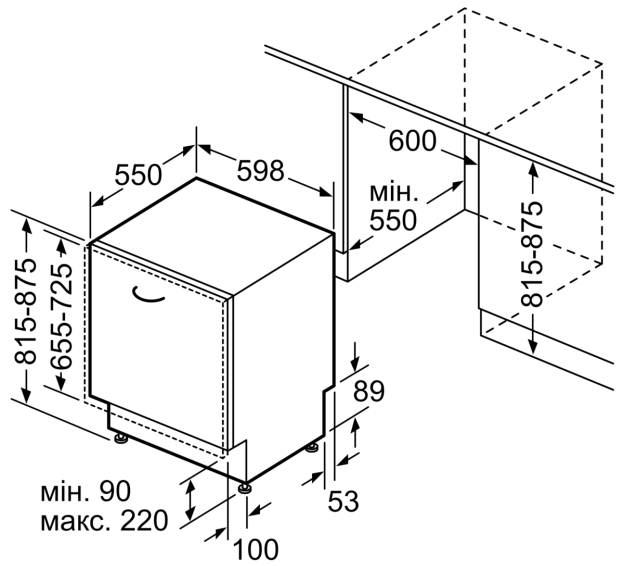

#### **ТЕХНІЧНА ІНФОРМАЦІЯ**

- Розміри приладу (ВхШхГ): 81.5 x 59.8 x 55 см

#### **ТЕХНОЛОГІЧНЕ ОСНАЦЕННЯ**

**Серія 4, Вбудовувана посудомийна машина, 60 см  
SMV4HCX40K**

розміри в мм

⚡ розетка  
( ) параметри при використанні подовжувача

Розміри в мм