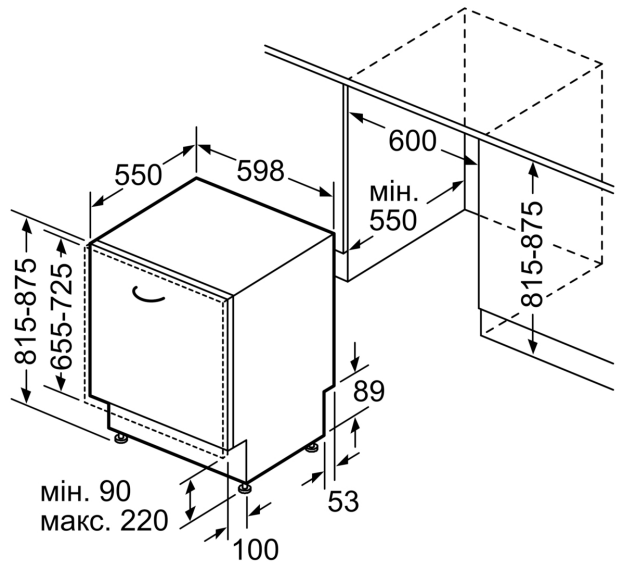

#### ТЕХНОЛОГІЧНЕ ОСНАЩЕННЯ

- Розміри приладу (ВхШхГ): 81.5 x 59.8 x 55 см

#### КОРОБИ ДЛЯ ПОСУДУ

- Третій короб VarioDrawer
- Верхній короб з системою 3-рівневого регулювання за висотою Rackmatic
- SX в нижньому короби
- Стопер для запобігання виходу з рейок нижнього короба під час видвигання.
- 2 складані решітки для тарілок у верхньому короби
- 2 складані решітки для тарілок у нижньому короби
- Дві полицки для чашок у верхньому короби

**Серія 4, Вбудовувана посудомийна машина, 60 см  
SMV4HCX19E**

розміри в мм

⏏ розетка  
( ) параметри при використанні подовжувача

Розміри в мм