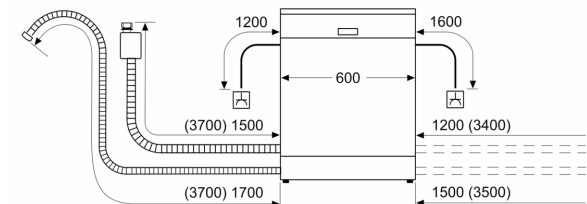

КОРОБИ ДЛЯ ПОСУДУ

- SX в нижньому коробі
- Стопер для запобігання виходу з рейок нижнього короба під час видвигання.
- Верхній короб з системою 3-рівневого регулювання за висотою Rackmatic
- 2 складані решітки для тарілок у верхньому коробі
- 2 складані решітки для тарілок у нижньому коробі
- Полічка для столових приборів у верхньому коробі
- Кошик Vario для столових приборів у нижньому коробі
- Дві полицки для чашок у верхньому коробі

ТЕХНІЧНА ІНФОРМАЦІЯ

- Розміри приладу (ВхШхГ): 81.5 x 59.8 x 55 см

ТЕХНОЛОГІЧНЕ ОСНАЦЕННЯ

**Серія 4, Вбудовувана посудомийна машина, 60 см
SMV4HAX40K**

розміри в мм

⏏ розетка
() параметри при використанні подовжувача