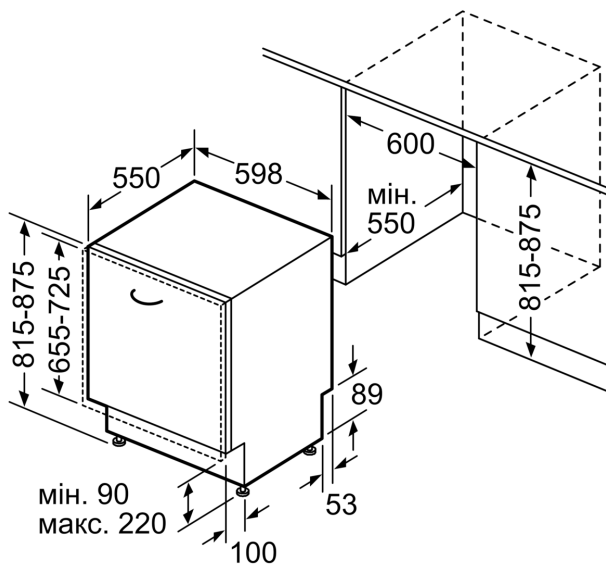

Максимальна кількість наборів посуду: 13
 Споживання води: 9.5 l
 Вбудовуваний / окремостановлюваний прилад: Вбудовувана
 Висота знімної робочої поверхні: 0 mm
 Розміри приладу (ВхШхГ): 815 x 598 x 550 mm
 Мін. необхідні розміри ніші для вбудовування (ВхШхГ): .815-875 x 600 x 550 mm
 Глибина з дверцятами, відчиненими на 90°: 1150 mm
 Ніжки з можливістю регулювання за висотою: Так - усі з фронтального боку
 Максимальна висота регулювання ніжок: 60 mm
 Пліттус, що регулюється:Горизонтальний та вертикальний
 Вага нетто: 33.9 kg
 Загальна вага: 36.0 kg
 Потужність: 2400 Вт
 Запобіжник: 10 A
 Напруга: 220-240 V
 Частота: 50; 60 Hz
 Довжина кабелю електроживлення: 175.0 см
 Тип штекера / електричної вилки: Вилка Gardy із заземленням
 Довжина впускного шланга: 165 см
 Довжина випускного шланга: 190 см
 EAN-код: 4242005320929
 Типи встановлення:Вбудовуваний

ТЕХНІЧНА ІНФОРМАЦІЯ

- Розміри приладу (ВхШхГ): 81.5 x 59.8 x 55 см

ТЕХНОЛОГІЧНЕ ОСНАЦЕННЯ

**Серія 4, Вбудовувана посудомийна машина, 60 см
SMV4HAX40K**

розміри в мм

⏏ розетка
() параметри при використанні подовжувача

Розміри в мм