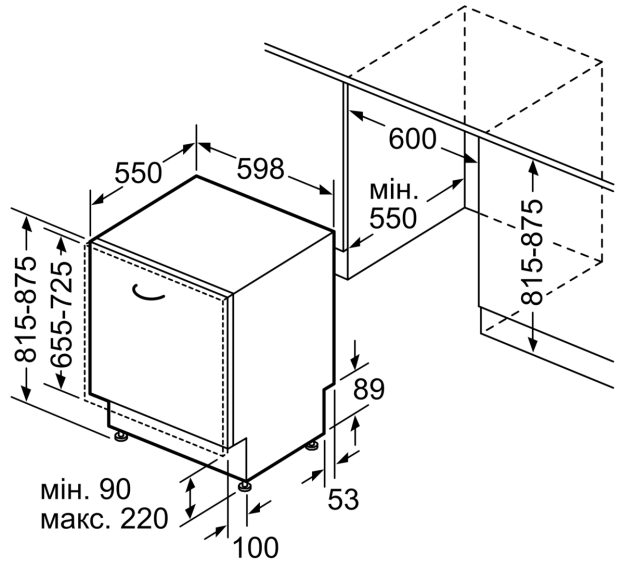

Максимальна кількість наборів посуду:	13
Споживання води:	9.5 l
Вбудований / окремостановлюваний прилад:	Вбудовувана
Висота знімної робочої поверхні:	0 mm
Розміри приладу (ВxШxГ):	815 x 598 x 550 mm
Мін. необхідні розміри ніші для вбудовування (ВxШxГ):	815-875 x 600 x 550 mm
Глибина з дверцятами, відчиненими на 90°:	1150 mm
Ніжки з можливістю регулювання за висотою:	Так - усі з фронтального боку
Максимальна висота регулювання ніжок:	60 mm
Плiнтус, що регулюється:	Горизонтальний та вертикальний
Вага нетто:	33.7 kg
Загальна вага:	35.9 kg
Потужність:	2400 Вт
Запобіжник:	10 A
Напруга:	220-240 V
Частота:	50; 60 Hz
Довжина кабелю електроживлення:	175.0 см
Тип штекера / електричної вилки:	Вилка Gardy із заземленням
Довжина впускного шланга:	165 см
Довжина випускного шланга:	190 см
EAN-код:	4242005316908
Типи встановлення:	Вбудовуваний

ТЕХНІЧНА ІНФОРМАЦІЯ

- Розміри приладу (ВхШхГ): 81.5 x 59.8 x 55 см

ТЕХНОЛОГІЧНЕ ОСНАЦЕННЯ

**Серія 2, Вбудовувана посудомийна машина, 60 см
SMV2IVX00K**

розміри в мм

⏏ розетка
() параметри при використанні подовжувача

Розміри в мм