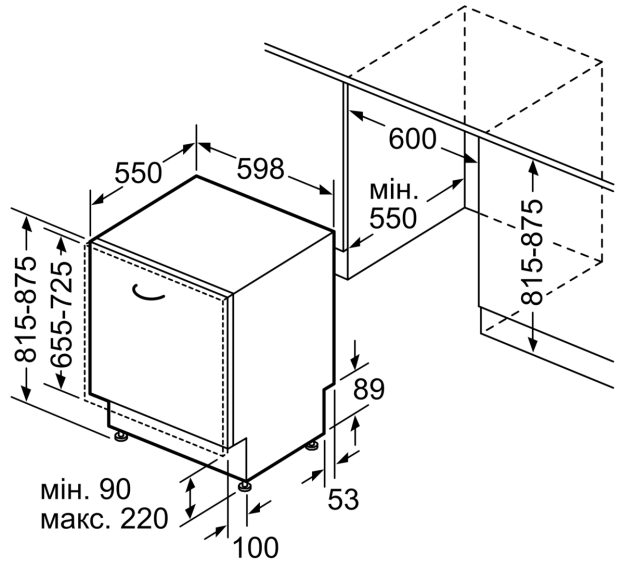

### **КОРОБИ ДЛЯ ПОСУДУ**

- Верхній короб з можливістю регулювання за висотою
- SX в нижньому короби
- Стопер для запобігання виходу з рейок нижнього короба під час видвигання.
- 2 складані решітки для тарілок у нижньому короби
- Кошик для столових приборів у нижньому короби

### **ТЕХНІЧНА ІНФОРМАЦІЯ**

- Розміри приладу (ВхШхГ): 81.5 x 59.8 x 55 см

### **ТЕХНОЛОГІЧНЕ ОСНАЩЕННЯ**

**Серія 2, Вбудовувана посудомийна машина, 60 см  
SMV2ITX14K**

розміри в мм

⏏ розетка  
( ) параметри при використанні подовжувача

Розміри в мм