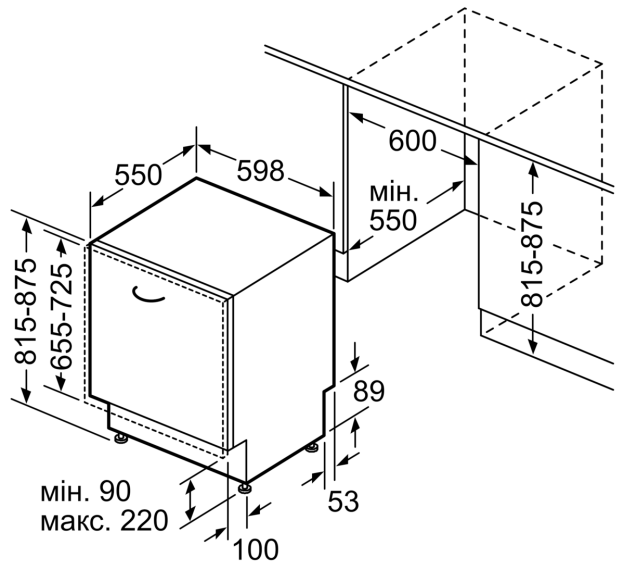

### **КОРОБИ ДЛЯ ПОСУДУ**

- Верхній короб з можливістю регулювання за висотою
- SX в нижньому короби
- Стопер для запобігання виходу з рейок нижнього короба під час видвигання.
- 2 складані решітки для тарілок у нижньому короби
- Кошик для столових приборів у нижньому короби

### **ТЕХНІЧНА ІНФОРМАЦІЯ**

- Розміри приладу (ВхШхГ): 81.5 x 59.8 x 55 см

**Серія 2, Вбудовувана посудомийна машина, 60 см  
SMV2ITX14E**

розміри в мм

⏏ розетка  
( ) параметри при використанні подовжувача

Розміри в мм