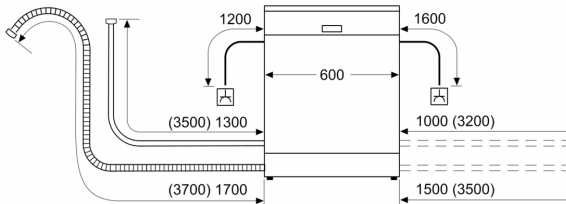

- Технологія Home Connect доступна для використання через WLAN
- Мова тексту на панелі управління (турецька)
- Програмування старту (1-24 год)

ТЕХНІЧНА ІНФОРМАЦІЯ

- Розміри приладу (ВхШхГ): 84.5 x 60 x 60 см
- Розміри виробу-брутто- (ВхШхГ): 88 x 66 x 68 см
- Вага брутто: 46.8 кг

ТЕХНОЛОГІЧНЕ ОСНАЦЕННЯ

**Серія 4, Окремовстановлювана
посудомийна машина, 60 см,
Чорна нерж. сталь
SMS4IKC62T**

розміри в мм

⚡ розетка
() параметри при використанні подовжувача