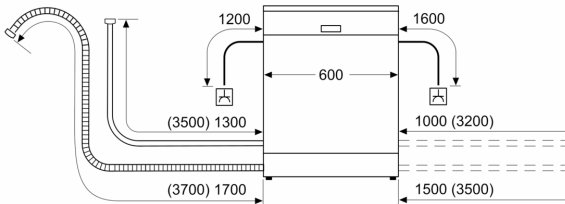

КОМФОРТ ТА ТУРБОТА ПРО ДОВКІЛЛЯ

- Верхній короб з системою 3-рівневого регулювання за висотою Rackmatic
- 2 складані решітки для тарілок у нижньому коробі
- Кошик для столових приборів у нижньому коробі
- Система захисту скла GlassProtec

ТЕХНІЧНА ІНФОРМАЦІЯ

- Розміри приладу (ВхШхГ): 84.5 x 60 x 60 см

**Серія 4, Окремовстановлювана
посудомийна машина, 60 см,
Нержавіюча сталь, срібляста
SMS44DI01T**

розміри в мм

⚡ розетка
() параметри при використанні подовжувача