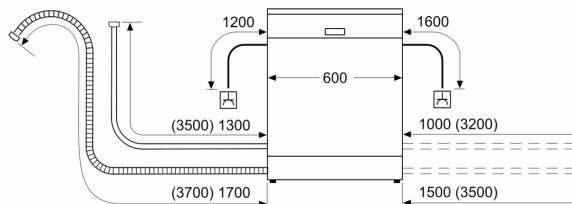

## Серія 4, Окремовстановлювана посудомийна машина, 60 см, Білий SMS43D02ME

- **Silence Plus:** приємно тихо в 48 дБ.
- **Короби для посуду VarioFlex:** безліч варіантів оптимізації внутрішнього простору, завдяки рухомих елементам та можливості підймання і опускання коробів
- **RackMatic™:** система регулювання верхнього коробу по висоті (5 см) допоможе оптимізувати простір посудомийної машини.
- **7-сегментний дисплей:** вказує час, що залишився, і стандартну інформацію, наприклад, необхідність поповнити миючі засоби.
- **Технологія ActiveWater:** оптимальне використання води.

Максимальна кількість наборів посуду: ..... 12  
 Споживання води: ..... 11.7 л  
 Вбудований / окремовстановлюваний прилад: ..... Окремо встановлювана  
 Висота знімної робочої поверхні: .....30 mm  
 Розміри приладу (ВхШхГ): .....845 x 600 x 600 mm  
 Глибина з дверцятами, відчиненими на 90°: ..... 1155 mm  
 Ніжки з можливістю регулювання за висотою: ..... Так - всі  
 Максимальна висота регулювання ніжок: ..... 20 mm  
 Плітус, що регулюється: ..... Немає  
 Вага нетто: ..... 44.2 kg  
 Загальна вага: ..... 45.5 kg  
 Потужність: ..... 2400 Вт  
 Запобіжник: ..... 10 A  
 Напруга: ..... 220-240 V  
 Частота: ..... 60; 50 Hz  
 Довжина кабелю електроживлення: ..... 175.0 см  
 Тип штекера / електричної вилки: ..... Вилка Gardy із заземленням  
 Довжина впускного шланга: ..... 150 см  
 Довжина випускного шланга: ..... 190 см  
 EAN-код: ..... 4242002791401  
 Типи встановлення: .....Окремо встановлюваний з можливістю вбудовування

## Серія 4, Окремовстановлювана посудомийна машина, 60 см, Білий SMS43D02ME

розміри в мм

⚡ розетка

( ) параметри при використанні подовжувача