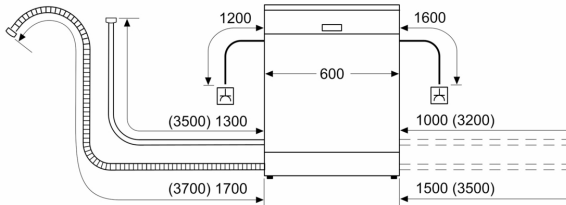

Серія 2, Окремовстановлювана посудомийна машина, 60 см, Білий SMS26DW00T

розміри в мм

⚡ розетка
( ) параметри при використанні подовжувача