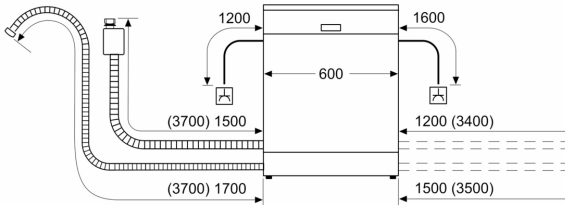

**Серія 2, Окремовстановлювана
посудомийна машина, 60 см, Білий
SMS25AW01K**

розміри в мм

⏏ розетка
( ) параметри при використанні подовжувача