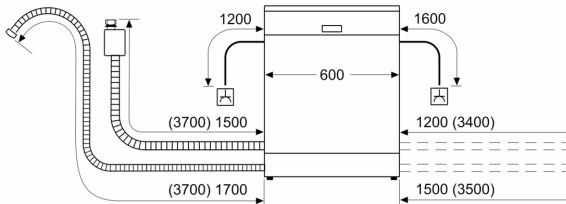

**Серія 2, Окремовстановлювана
посудомийна машина, 60 см,
Нержавіюча сталь, срібляста
SMS25AI01K**

розміри в мм

⚡ розетка
( ) параметри при використанні подовжувача