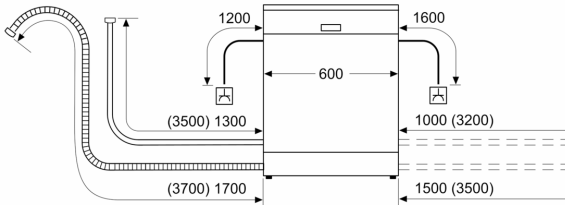

Клас енергоефективності (Директива (ЄС) 2017/1369):D
 Енергоспоживання в економному режимі: 84 kWh
 Максимальна кількість наборів посуду: 13
 Споживання води: 9.5 l
 Тривалість програми: 4:55 h
 Рівень шуму: 48 dB(A) re 1 pW
 Рівень шуму (клас): C
 Вбудований / окремовстановлюваний прилад: Окремо встановлювана
 Висота знімної робочої поверхні: 30 mm
 Розміри приладу (ВxШxГ): 845 x 600 x 600 mm
 Глибина з дверцятами, відчиненими на 90°: 1155 mm
 Ніжки з можливістю регулювання за висотою: Так - всі
 Максимальна висота регулювання ніжок: 20 mm
 Плінтус, що регулюється: Немає
 Вага нетто: 43.4 kg
 Загальна вага: 44.7 kg
 Потужність: 2400 Вт
 Запобіжник: 10 A
 Напруга: 220-240 V
 Частота: 50; 60 Hz
 Довжина кабелю електроживлення: 175.0 см
 Тип штекера / електричної вилки: Вилка Gardy із заземленням
 Довжина впускного шланга: 150 см
 Довжина випускного шланга: 190 см
 EAN-код: 4242005300334
 Типи встановлення: Окремо встановлюваний з можливістю вбудовування

**Серія 2, Окремовстановлювана
посудомийна машина, 60 см, Білий
SMS23DW01T**

розміри в мм

⏏ розетка
() параметри при використанні подовжувача