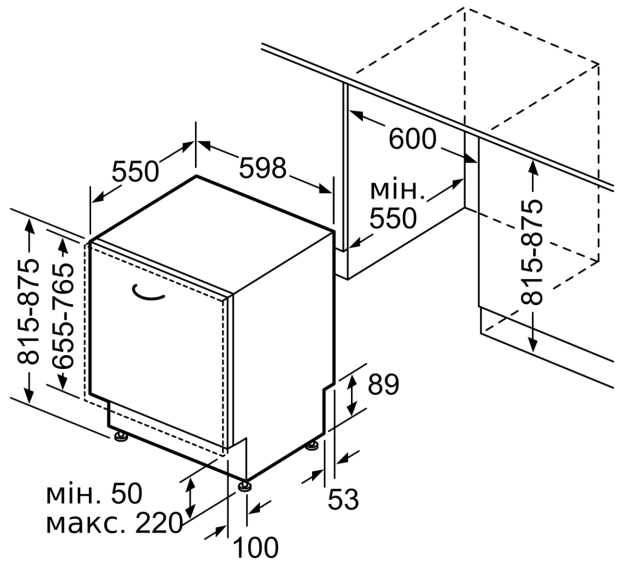

### **ТЕХНОЛОГІЧНЕ ОСНАЩЕННЯ**

- Розміри приладу (ВхШхГ): 81.5 x 59.8 x 55 см

### **КОМФОРТ ТА ТУРБОТА ПРО ДОВКІЛЛЯ**

- Технологія Home Connect доступна для використання через WLAN
- Панель управління розташована на торці дверцят
- Мова тексту на панелі управління (англійська)
- Gap illum. left white
- Електронна індикація залишкового часу програми
- Акустичний сигнал завершення програми
- Програмування старту (1-24 год)
- Система захисту від протікання води AquaStop
- variable hinge 50

**Серія 4, Вбудовувана посудомийна машина, 60 см, Варіошарнір SMH4ECX28E**

розміри в мм

⏏ розетка  
 ( ) параметри при використанні подовжувача

Розміри в мм