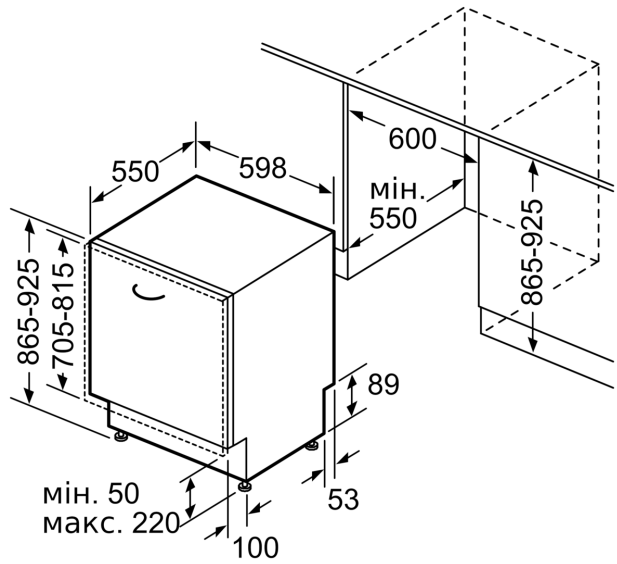

Клас енергоефективності (Директива (ЄС) 2017/1369):D
 Енергоспоживання в економічному режимі: 85 kWh
 Максимальна кількість наборів посуду: 14
 Споживання води: 9.5 l
 Тривалість програми:4:55 h
 Рівень шуму:44 dB(A) re 1 pW
 Рівень шуму (клас): В
 Вбудовуваний / окремостановлюваний прилад: Вбудовувана
 Висота знімної робочої поверхні:0 mm
 Розміри приладу (ВxШxГ):865 x 598 x 550 mm
 Мін. необхідні розміри ніші для вбудування (ВxШxГ): .865-925 x 600 x 550 mm
 Глибина з дверцятами, відчиненими на 90°: 1200 mm
 Ніжки з можливістю регулювання за висотою: Так - усі з фронтального боку
 Максимальна висота регулювання ніжок: 60 mm
 Плінтус, що регулюється:Горизонтальний та вертикальний
 Вага нетто: 38.1 kg
 Загальна вага: 40.0 kg
 Потужність: 2400 Вт
 Запобіжник: 10 A
 Напруга:220-240 V
 Частота: 50; 60 Hz
 Індекс ремонту:9.0
 Довжина кабелю електроживлення: 175.0 см
 Тип штекера / електричної вилки: Вилка Gardy із заземленням
 Довжина впускного шланга: 165 см
 Довжина випускного шланга: 190 см
 EAN-код:4242005189786
 Типи встановлення:Вбудовуваний

ТЕХНІЧНА ІНФОРМАЦІЯ

- Розміри приладу (ВхШхГ): 86.5 x 59.8 x 55 см

Серія 4, Вбудовувана посудомийна машина, 60 см, XXL, Варіошарнір SBH4HCX48E

розміри в мм

⏏ розетка
 () параметри при використанні подовжувача

Розміри в мм