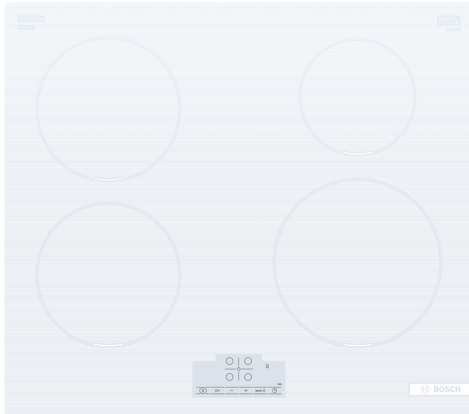

**Серія 6, Індукційна варильна
поверхня, 60 см, монтаж без
рамки
PUE612BB1E**

HEZ32WA00 :
HEZ390090 :
HEZ9ES100 :
HEZ9FE280 :
HEZ9SE030 :
HEZ9SE040 :
HEZ9SE060 :

**Індукційна варильна поверхня: готувати
швидко та зручно з низьким
споживанням електроенергії**

- **Управління TouchControl:** сенсорне керування одним дотиком.
- **Функція PowerBoost:** до 50% більше потужності для швидкого закипання
- **QuickStart:** місцерозташування посуду визначається автоматично і ви можете одразу поставляти необхідний рівень потужності.
- **Функція перезапуску:** якщо щось википить і потрапить на варильну поверхню, то вона автоматично відключиться і збереже останні налаштування.
- **Таймер з функцією автоматичного вимкнення:** вимикає обрану конфорку після завершення заданого часу приготування

Назва продукту / продуктова група: .. Керамічна зона приготування
Вбудований / окремостановлюваний прилад: Вбудовувана
Джерело енергії: Електрика
Кількість позицій, що можуть працювати одночасно: 4
Мін. необхідні розміри ніші для вбудовування (ВхШхГ): 51 x
560-560 x 490-500 mm
Ширина: 592 mm
Розміри (ВхШхГ): 51 x 592 x 522 mm
Розміри приладу в упаковці (ВхШхГ): 130 x 750 x 600 mm
Вага нетто: 9.1 kg
Загальна вага: 11.3 kg
Індикатор залишкового тепла: Окремий
Розташування панелі керування: Спереду
Матеріал поверхні: Кераміка
Колір поверхні: Лазурово-білий
Довжина кабелю електроживлення: 110.0 см
EAN-код: 4242005386031
Напруга: 220-240 V
Частота: 50; 60 Hz