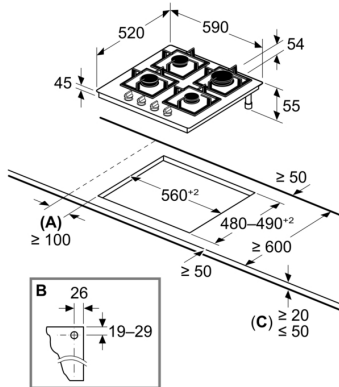

### Встановлення (типи газу та розміри)

- Можна використовувати з: Натур газ Н/Е 20mbar,Е+ 20/25m
- Зрідж. газ G30,31 28-30/37мбар
- Заводське налаштування на природний газ (20 мбар)
- Набір форсунок для Форсунок для зрідженого газу в комплекті (28-30/37 мбар). Форсунок для всіх інших типів газу можна замовити через сервісну службу. Для заміни форсунок, будь ласка, зв'яжіться з відділом обслуговування клієнтів.
- Розміри приладу (ВхШхГ мм): 54 x 590 x 520
- Необхідний розмір ніші для встановлення (ВхШхД мм): 45 x 560 x (480 - 490)
- Мін. товщина стільниці: 20 мм
- Шнур живлення 1 метр зі штекером
- Потужність підключення: 7.5 кВт

**Серія 8, Газова варильна поверхня,  
60 см, Загартоване скло, Чорний  
PRP6A6H40R**

Розміри у мм

**A:** Мін. відстань від вирізу під поверхню до стінки

**B:** Положення газового з'єднання у вирізі

**C:** З вбудованою духовою шафою внизу, можливо, більше; див. вимоги до місця встановлення духової шафи