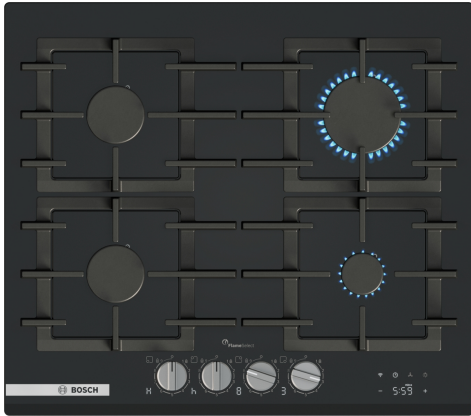

**Серія 8, Газова варильна поверхня,  
60 см, Загартоване скло, Чорний  
PRP6A6H40R**

HEZ32WA00 :

**Газова варильна поверхня з точним контролем полум'я, розумною взаємодією варильної поверхні з витяжкою та легким очищенням завдяки знімним металевим перемикачам і чавунним решіткам, які можна мити в посудомийній машині.**

- **FlameSelect:** точне регулювання газового полум'я за допомогою дев'яти фіксованих рівнів.
- **Легке прибирання:** знімні ручки та опори для конфорок можна мити в посудомийці, що робить прибирання простим.
- **Решітки для посуду, придатні для миття в посудомийній машині, значно спрощують очищення вашої варильної поверхні.**
- **Розумна автоматична витяжка:** автоматично регулює швидкість вентилятора відповідно до налаштувань плити для легкого приготування.
- **Сенсорне управління:** легко керуйте часом приготування та функціями витяжки в одному місці.

## Серія 8, Газова варильна поверхня, 60 см, Загартоване скло, Чорний PRP6A6H40R

**Газова варильна поверхня з точним контролем полум'я, розумною взаємодією варильної поверхні з витяжкою та легким очищенням завдяки знімним металевим перемикачам і чавунним решіткам, які можна мити в посудомийній машині.**